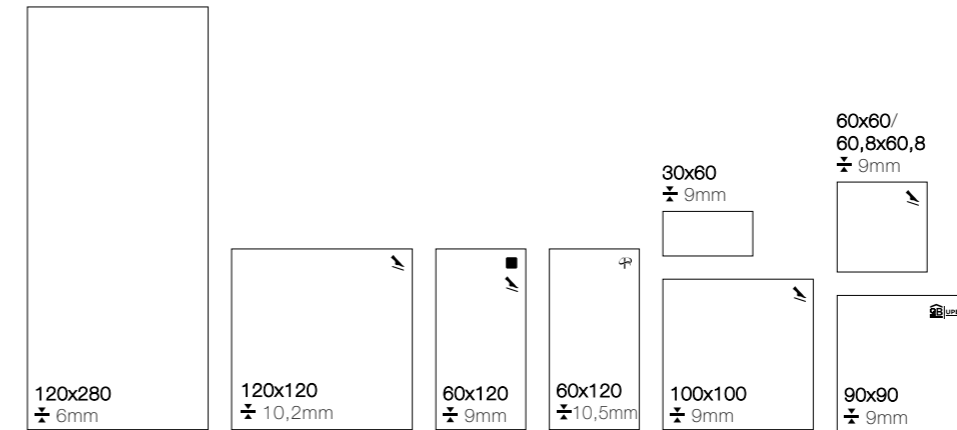

Batela

FORMATOS 8 SIZE
COLORES 4 COLOURS
ACABADOS 3 FINISHES

Batela beige 120x120 | 48" x 48"

Batela

Pavimento | Porcelánico | Rectificado | Polimat | Mate
Floor Tile | Porcelain | Rectified | Polimat | Matt

FORMATOS DISPONIBLES | AVAILABLE SIZE

OTRAS TIPOLOGÍAS OTHER TYPOLOGIES

- INFINITA | INFINITA
- 120x280
- 20MM ESPESORADO | 20MM THICKNESS
- 100x100
- 61x91
- REV. PASTA BLANCA | WHITE BODY WALL TILE
- 30x90 | 30x60
- REV. PASTA ROJA | RED BODY WALL TILE
- 30x90
- 33x55

Batela blanco 120x120 | 48"x48" _ 60x120 | 24"x48"

CARACTERÍSTICAS TÉCNICAS | TECHNICAL SPECIFICATIONS

| PACKING PACKING | Faces | Rec. | Clase 3 C.Grip | Cod. Mate | Cod. Polimat | Cod. ADZ | Pc/Cj | M2/Cj | Cj/Pl | M2/Pl | Kg/Cj | Kg/Pl |
|-----------------------|-------|------|-------------------|-----------|--------------|-------------|-------|-------|-------|-------|-------|---------|
| 30x60 (12"x24") | Por. | 48 | - | MP126 | - | - | 6 | 1,08 | 48 | 51,84 | 22,63 | 1106,24 |
| 60,8x60,8 (24"x24") | Por. | 24 | - | MP160 | - | - | 4 | 1,48 | 30 | 44,4 | 29,70 | 911 |
| 60x60 (24"x24") | Por. | 24 | - | MP175 | - | MP173 | 4 | 1,44 | 30 | 43,2 | 29,75 | 912,5 |
| 60x120* (24"x48") | Por. | 14 | - | - | MP326 | - | 2 | 1,44 | 36 | 51,84 | 28,62 | 2055 |
| 60x120 (24"x48") | Por. | 14 | - | MP328 | - | MP329 | 2 | 1,44 | 36 | 51,84 | 28,62 | 1055 |
| 60x120 RLV* (24"x48") | Por. | 14 | - | MP183 | - | - | 2 | 1,44 | 36 | 51,84 | 28,62 | 1055 |
| 90x90 (36"x36") | Por. | 7 | - | MP207 | - | - | 2 | 1,62 | 32 | 51,84 | 33 | 1081 |
| 100x100* (39"x39") | Por. | 7 | - | MP600 | - | MP610 | 2 | 2 | 27 | 54 | 41 | 1133 |
| 120x120 (48"x48") | Por. | 7 | - | MP330 | MP500 | MP186 | 1 | 1,44 | 36 | 51,84 | 34,36 | 1276 |
| 120x280 (48"x110") | Por. | 3 | - | MP900 | - | - | 1 | 3,36 | 20 | 67,2 | 52 | 1140 |