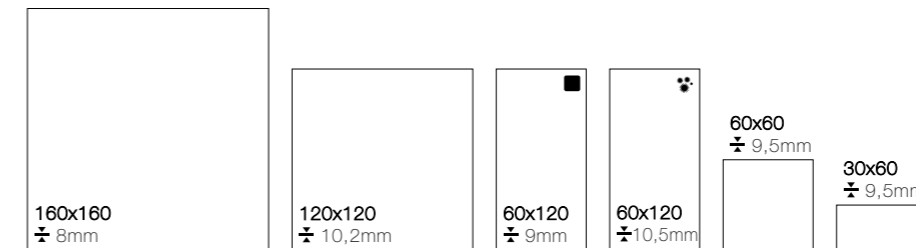

FORMATOS DISPONIBLES | AVAILABLE SIZE

PIEZAS ESPECIALES | SPECIAL PIECES

PELDAÑOS Y RODAPIES TÉCNICOS
Ver última página
TECHNICAL STEPS AND SKIRTING
See last page