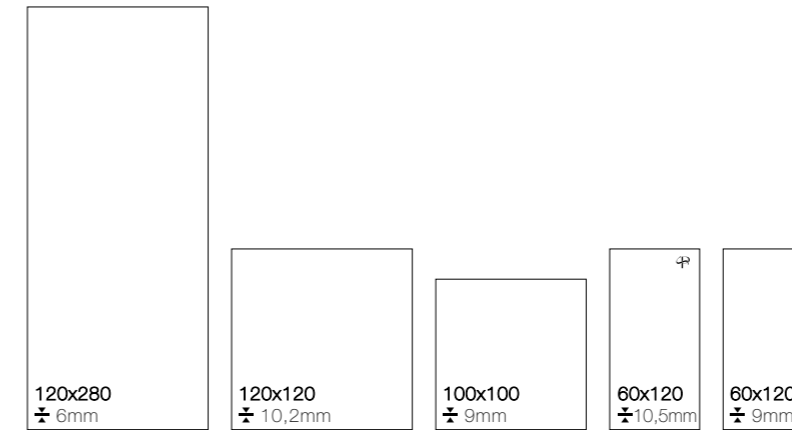

# Navona

**FORMATOS** 4 SIZE  
**COLORES** 3 COLOURS  
**ACABADOS** 2 FINISHES

Riv Navona beige 60x120 | 24"x48"

Navona greige polimat 60x120 | 24"x48"

## FORMATOS DISPONIBLES | AVAILABLE SIZE