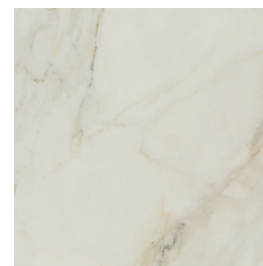

M **RU4** SUPREME MARBLE MATT RECT
90X90/36"X36" L88/M