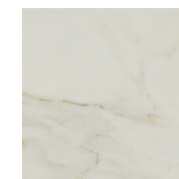

M **C3** **R10** **RUB** ANTI-SLIP SUPREME MARBLE STRU RECT
60X120 / 24"X48" L90/M

M **R10** **RUB** SUPREME MARBLE R10 RECT
60X60 / 24"X24" J54/M

PELDAÑOS . STEPS