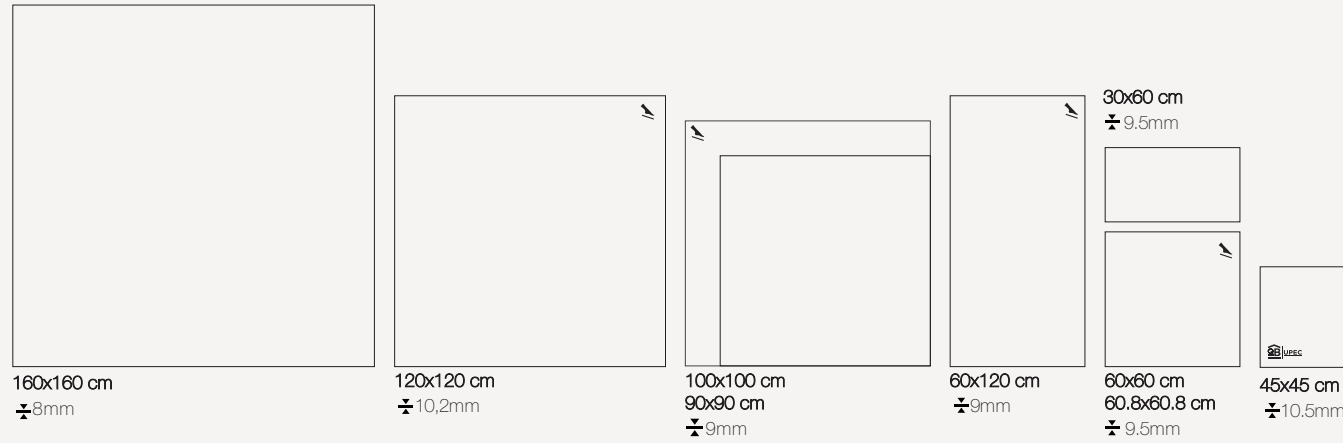

## COLORES \_ COLOURS

White Pearl Almond

REVESTIMIENTO RECOMENDADO  
Levin 30x90/33x55

## FORMATOS DISPONIBLES \_ AVAILABLE SIZES

FORMATOS DISPONIBLES \_ AVAILABLE SIZES

30x90 cm  
±8.7mm

33x55 cm  
±8.8mm

PACKING

		Rectificado	Mate	Faces	Pc/Cj	M2/Cj	Cj/Pl	M2/Pl	Kg/Cj	Kg/Pl
30X90	Pasta Roja	.	.	20	7	1,9	48	98,2	30,5	1479,7
30X90 DC	Pasta Roja	.	.	20	7	1,9	48	98,2	30,5	1479,7
33x55	Pasta Roja	.	.	21	10	1,84	48	88,32	28	1364
33x55 RLV	Pasta Roja	.	.	21	10	1,84	48	88,32	26,6	1296,8