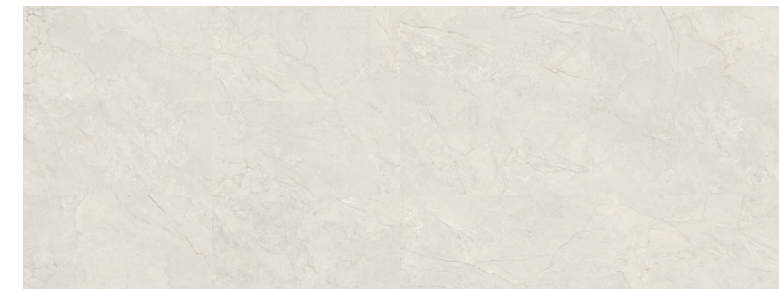

VARIACIÓN DE DISEÑO - GRAPHIC FACES

SYMBOLS • SIMBOLOGÍA

- **P** PORCELÁNICO / PORCELAIN TILES / GRÈS CERÁME
- **M** MATE/ MATT / MAT
- RECTIFICADO /RECTIFIED / RECTIFIÉ
- EXTRUSIONADO / EXTRUDED / EXTRUDÉ
- **V2** VARIACION LEVE / SLIGHT VARIATION / LÉGERÉ VARIATION
- **RU4** USO RECOMENDADO / RECOMMENED USE - RU4
- **RU5** USO RECOMENDADO / RECOMMENED USE - RU5
- ULTRAFINO / SLIM / ULTRA-MINCE

- **C3** CLASE 3 / CLASS 3 / CLASSE 3
- **R11** ANTI-SLIP R11
- ANTIHIELO/FROST PROOF RÉSISTANT AU GEL
- VARIACIÓN DE DISEÑO PIEZAS / GRAPHIC FACES PIECES / TAMPONS DIFFÉRENTS PIÈCES:
  120X280 - 3 PIEZAS/PIECES
  120X120 - 6 PIEZAS/PIECES
  60X120 - 12 PIEZAS/PIECES
  60X60 - 24 PIEZAS/PIECES
  30X60 - 48 PIEZAS/PIECES
  90X90 - 12 PIEZAS/PIECES