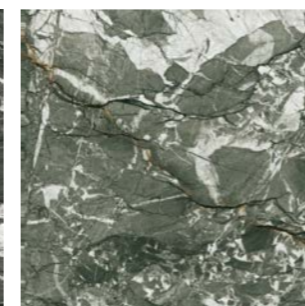

Moluka

FORMATOS 2 SIZE
COLORES 2 COLOURS
ACABADOS 1 FINISHES

Moluka negro 120x120 / 48x48

Moluka verde 120x120 / 48"x48"

Moluka

Pavimento | Porcelánico | Rectificado | Granilla Pulida
Floor Tile | Porcelain | Rectified | Highly Polished

COLORES | COLOURS

moluka negro

moluka verde

FORMATOS DISPONIBLES | AVAILABLE SIZE

PIEZAS ESPECIALES | SPECIAL PIECES

PELDAÑOS Y RODAPIÉS TÉCNICOS
Ver página _ 480
TECHNICAL STEPS AND SKIRTING
See page _ 480