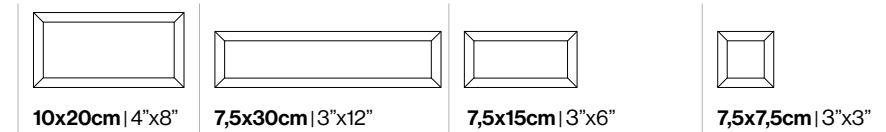

Formatos Sizes / Formate / Formats

	10x20cm | 4"x8"		7,5x30cm | 3"x12"		7,5x15cm | 3"x6"		7,5x7,5cm | 3"x3"		
	Gloss	Matt	Gloss	Matt	Gloss	Matt	Gloss	Matt	
White	13923	14026	14246	14247	12738	12739	EQ 0	13959	EQ 21
Light Grey	20758	--	20757	--	20759	--	EQ 0	--	--
Dark Grey	20996	--	20904	--	20903	--	EQ 0	--	--
Black	14027	20124	14249	14250	12736	14263	EQ 1	--	--
Cream	13925	--	14248	--	12737	--	EQ 0	--	--
Rosso	20123	--	14251	--	14059	--	EQ 2	--	--
Olive	--	--	--	--	21287	--	EQ 0	--	--
Jade	--	--	--	--	21288	--	EQ 0	--	--
Blue	--	--	--	--	21289	--	EQ 0	--	--
Patchwork B&W	--	--	--	--	21396	--	EQ 10D	--	--
Patchwork Colours	--	--	--	--	20922	--	EQ 10D	--	--