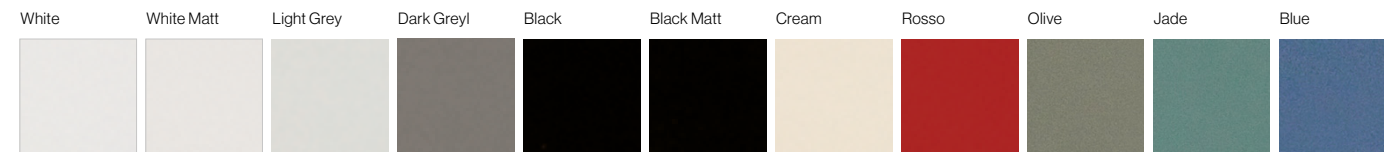

Colores Colours / Farben / Couleurs

Piezas especiales Special tile pieces / Formteile / Pièces spéciales

Venta por pieza / Sale by piece / Stückverkauf / Vente par pièces

Perfil Profile		White										
		White	White Matt	Light Grey	Dark Grey	Black	Black Matt	Cream	Rosso	Olive	Jade	Blue
Jolly	1,2 x 20 cm / 1" x 8" EQ-24	22062	22063	22064	22571	22572	23175	22570	23327	23322	23321	23328
	2 x 15 cm / 1" x 6" EQ-20	20180	21028	21030	21031	20187	21032	20194	21033	21314	21315	21316
Torello	2 x 20 cm / 1" x 8" EQ-20	20181	21039	21040	21041	1444	21042	20195	21043	-	-	-
	2 x 30 cm / 1" x 12" EQ-21	21044	21045	21048	21049	21050	21051	21047	21106	21561	21634	21560
Pencil Bullnose	3 x 15 cm / 1" x 6" EQ-21	23115	23129	23117	23118	23119	23299	23116	23304	23127	23128	23125
	3 x 20 cm / 1" x 8" EQ-21	23120	23130	23122	23123	23124	23396	23121	23397	-	-	-
London	5 x 15 cm / 2" x 6" EQ-21	20159	21052	21054	21055	20184	21056	20190	21057	21296	21297	21298
	5 x 20 cm / 2" x 8" EQ-21	20160	21064	21065	21066	217	21067	20191	21068	-	-	-
	5 x 30 cm / 2" x 12" EQ-22	21074	21075	21078	21079	21080	21081	21077	21082	21588	21633	21559

La línea roja indica la superficie esmaltada
The glazed surface is indicated by a red line / Die rote Linie zeigt die glasierte Fläche an / La ligne rouge indique la surface émaillée.