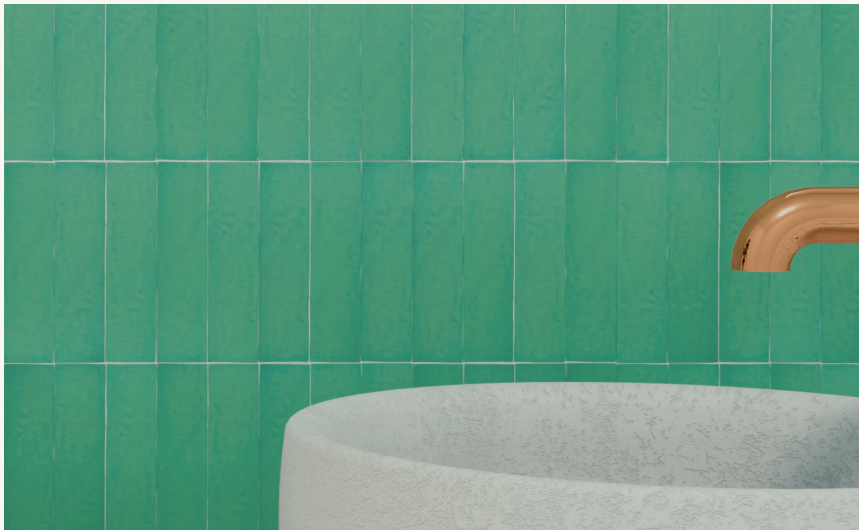

Wall tiles | Standard tiles

Decorados. Decors

5x20x1 cm | 2"x8"

Dec Oro
CE65

Dec Plata
CE54

Dec Bronce
CE65

/ 8

Embalaje. Packing