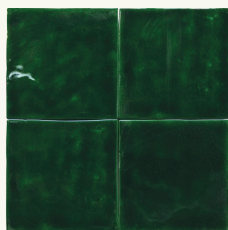

/3

Zelij Special Verde Cobre 10x10 cm

Zelij Special es una colección que nos transporta a un mundo de belleza y tradición, pero sin renunciar a la funcionalidad y modernidad.

Zelij Special is a collection that transports us to a world of beauty and tradition, but without giving up functionality and modernity.

Lava Verde*
CEM14

Pergamon*
CEM14

Naranja Dif
CEM14

Rojo Antiguo**
CEM14

Verde Cobre**
CEM14

Antic Amarillo**
CEM14

Antic Azul
CEM14

/5