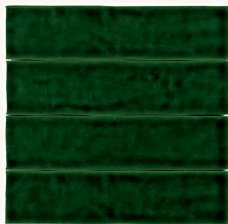

Wall tiles | Standard tiles

Decorados. Decors

10x10x1 cm | 4"x4"

Dec Oro
CE61

Dec Plata
CE53

Dec Bronze
CE61

/6

Zelij Special collection

Colores y acabados. Colours & finishes

5x20x1 cm | 2"x8"

Via Lactea*
CEM26

Agua Marina*
CEM26

Lava Verde*
CEM26

Pergamon*
CEM26

Naranja Dif
CEM26

Rojo Antiguo**
CEM26