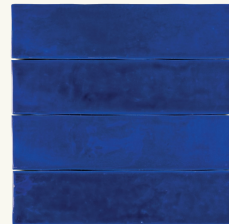

Antic Azul
CEM26

*¡¡¡Advertencia!!! Los colores de las muestras son orientativos. Cada producción tiene variaciones de tonalidad y efecto, debido a los esmaltes especiales reactivos utilizados.
Warning!!! Please be aware that this product is likely to change in Shade and Tonalty variation with each production due to the nature of it's 'Reactive Glaze'.

**Atención: Esmalte con alta reacción a los ácidos. Limpiar solo con agua y jabón neutro. Puede cuartear.
Attention: Glaze with high reaction to acids. Clean only with water and neutral soap. Glaze can crack.