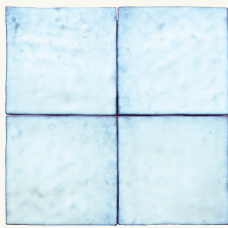

/3

Zelij Special Verde Cobre 10x10 cm

Zelij Special es una colección que nos transporta a un mundo de belleza y tradición, pero sin renunciar a la funcionalidad y modernidad.

Zelij Special is a collection that transports us to a world of beauty and tradition, but without giving up functionality and modernity.

Wall tiles | Standard tiles

/ 4

Zelij Special Pergamon 5x20 cm

Zelij Special collection

Colores y acabados. Colours & finishes

10x10x1 cm | 4"x4"

Via Lactea*
CEM14

Agua Marina*
CEM14

Lava Verde*
CEM14

Pergamon*
CEM14

Naranja Dif
CEM14

Rojo Antiguo**
CEM14

Verde Cobre**
CEM14

Antic Amarillo**
CEM14

Antic Azul
CEM14

/5