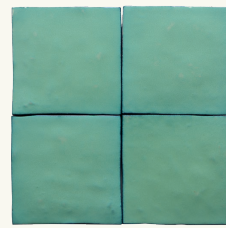

/3

Zelij Special Verde Cobre 10x10 cm

Zelij Special es una colección que nos transporta a un mundo de belleza y tradición, pero sin renunciar a la funcionalidad y modernidad.

Zelij Special is a collection that transports us to a world of beauty and tradition, but without giving up functionality and modernity.

Wall tiles | Standard tiles

/ 4

Zelij Special Pergamon 5x20 cm

Zelij Special collection

Colores y acabados. Colours & finishes

10x10x1 cm | 4"x4"

Via Lactea*
CEM14

Agua Marina*
CEM14

Lava Verde*
CEM14

Pergamon*
CEM14

Naranja Dif
CEM14

Rojo Antiguo**
CEM14

Verde Cobre**
CEM14

Antic Amarillo**
CEM14

Antic Azul
CEM14

/5