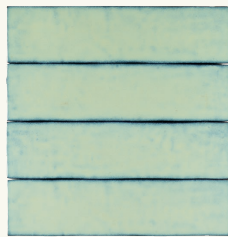

Wall tiles | Standard tiles

Decorados. Decors

10x10x1 cm | 4"x4"

Dec Oro
CE61

Dec Plata
CE53

Dec Bronze
CE61

/6

Zelij Special collection

Colores y acabados. Colours & finishes

5x20x1 cm | 2"x8"

Via Lactea*
CEM26

Agua Marina*
CEM26

Lava Verde*
CEM26

Pergamon*
CEM26

Naranja Dif
CEM26

Rojo Antiguo**
CEM26