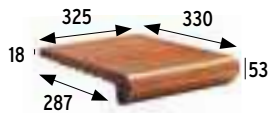

BASE 33x33 13x13" • TILE 33x33 13x13" _____
 325x325x16 mm 12.8x12.8x0.6 "

Albany Teka Cod. **901361** MC485

Piezas especiales Special pieces

Escaleras Steps

Peldaño redondeado 33 Rounded stair-tread 33
325x330x18 mm