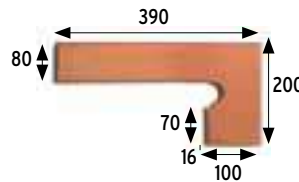

Albany Teka Cod. **900903** PZ160
Isla Malta Cod. **901216** PZ160
Parma Cod. **902834** PZ160
Pisa Cod. **901613** PZ160

Zanquín dcha. String right side
390x80/200x100x16 mm

Albany Teka Cod. **900902** PZ160
Isla Malta Cod. **901215** PZ160
Parma Cod. **902835** PZ160
Pisa Cod. **901614** PZ160