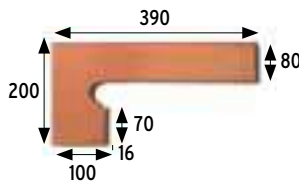

Albany Teka Cod. **900904** ML150
Isla Malta Cod. **901213** ML150
Parma Cod. **902836** ML150
Pisa Cod. **901615** ML150

Zanquín izda. String left side
390x80/200x100x16 mm