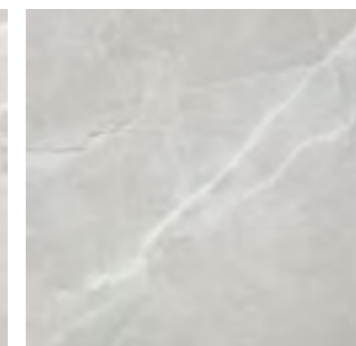

Gris | 45x45cm · 18"x18" PR0503