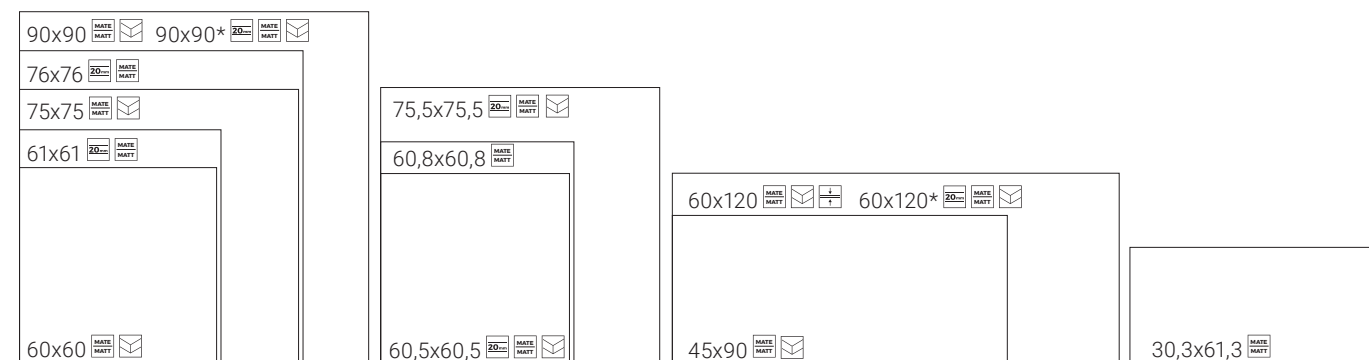

Ess. Rapolano Crema

Ess. Rapolano Perla

Ess. Rlv. Rapolano Gris

Ess. Rlv. Rapolano Beige

Ess. Rapolano Crema

Formatos / Formats

Formato	Pz/cj	Pz/pl	M ² /cj	M ² /pl	Cj/pl	Kg/cj	Kg/Total
30,3x61,3	7	280	1,30	52	40	25,00	1020
30,3x61,3 Rlv.	7	280	1,30	52	40	25,00	1020
60,5x60,5	2	60	0,73	21,9	30	32,80	1004
60,8x60,8	4	120	1,48	44,4	30	31,35	960,5
60x60	4	120	1,44	43,2	30	30,00	920
61x61	2	60	0,74	22,2	30	33,00	1010
45x90	3	132	1,21	53,24	44	28,70	1282,8
90x90	2	54	1,62	43,74	27	40,00	1110
90x90*	1	27	0,81	21,87	27	38,80	1077,6
76x76	1	45	0,58	26,1	45	27,35	1250,75
75,5x75,5	1	45	0,57	25,65	45	27,10	1239,5
75x75	3	90	1,69	50,7	30	41,20	1256
60x120*	1	32	0,72	23,04	32	34,20	1119,4
60x120 (F) Rlv.	2	72	1,44	51,84	36	29,50	1091
60x120 (F)	2	72	1,44	51,84	36	29,50	1091

Porcelain

30,3x61,3 / 60,5x60,5 / 60,8x60,8 / 60x60 / 61x61 / 45x90 / 90x90 / 76x76 / 75,5x75,5 / 75x75 / 60x120 / 11,92"x24,1" / 23,82"x23,82" / 23,94"x23,94" / 24,02"x24,02" / 23,62"x23,62" / 17,71"x35,43" / 35,43"x35,43" / 29,92"x29,92" / 29,72"x29,72" / 29,52"x29,52" / 23,62"x47,24"

Formato	Pz/cj	Pz/pl	M ² /cj	M ² /pl	Cj/pl	Kg/cj	Kg/Total
45x90	3	132	1,21	53,24	44	28,70	1282,8
60x60*	4	120	1,44	43,2	30	30,00	920
60x120 (F)	2	72	1,44	51,84	36	29,50	1091
60,8x60,8	4	120	1,48	44,4	30	31,35	960,5
75x75	3	90	1,69	50,7	30	41,20	1256
90x90	2	54	1,62	43,74	27	40,00	1110

Porcelain 45x90 / 60x60 / 60x120 / 60,8x60,8 / 75x75 / 90x90
17.72"x35.43" / 23.62"x 23.62" / 23.62"x 47.24" /
23.93"x23.94" / 29.53"x29.53" / 35.43"x35.43"

I&O. Rlv Rapolano Gris 60x120
I&O. Rapolano Gris 60x60