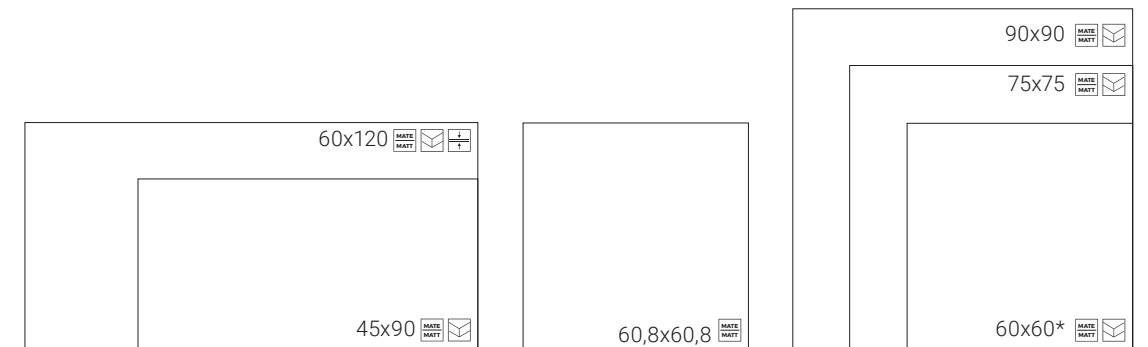

Porcelain

30,3x61,3 / 60,5x60,5 / 60,8x60,8 / 60x60 / 61x61 / 45x90 / 90x90 / 76x76 / 75,5x75,5 / 75x75 / 60x120 / 11,92"x24,1" / 23,82"x23,82" / 23,94"x23,94" / 24,02"x24,02" / 23,62"x23,62" / 17,71"x35,43" / 35,43"x35,43" / 29,92"x29,92" / 29,72"x29,72" / 29,52"x29,52" / 23,62"x47,24"

in&out
BY prismacer

I&O. Rapolano *NEW*

Porcelglass / Porcelain

Rlv. Rapolano Beige

* Rapolano Beige

Rlv. Rapolano Gris

* Rapolano Gris

Formatos / Formats

Porcelain 45x90 / 60x60 / 60x120 / 60,8x60,8 / 75x75 / 90x90
17.72"x35.43" / 23.62"x 23.62" / 23.62"x 47.24" /
23.93"x23.94" / 29.53"x29.53" / 35.43"x35.43"

I&O. Rlv Rapolano Gris 60x120
I&O. Rapolano Gris 60x60