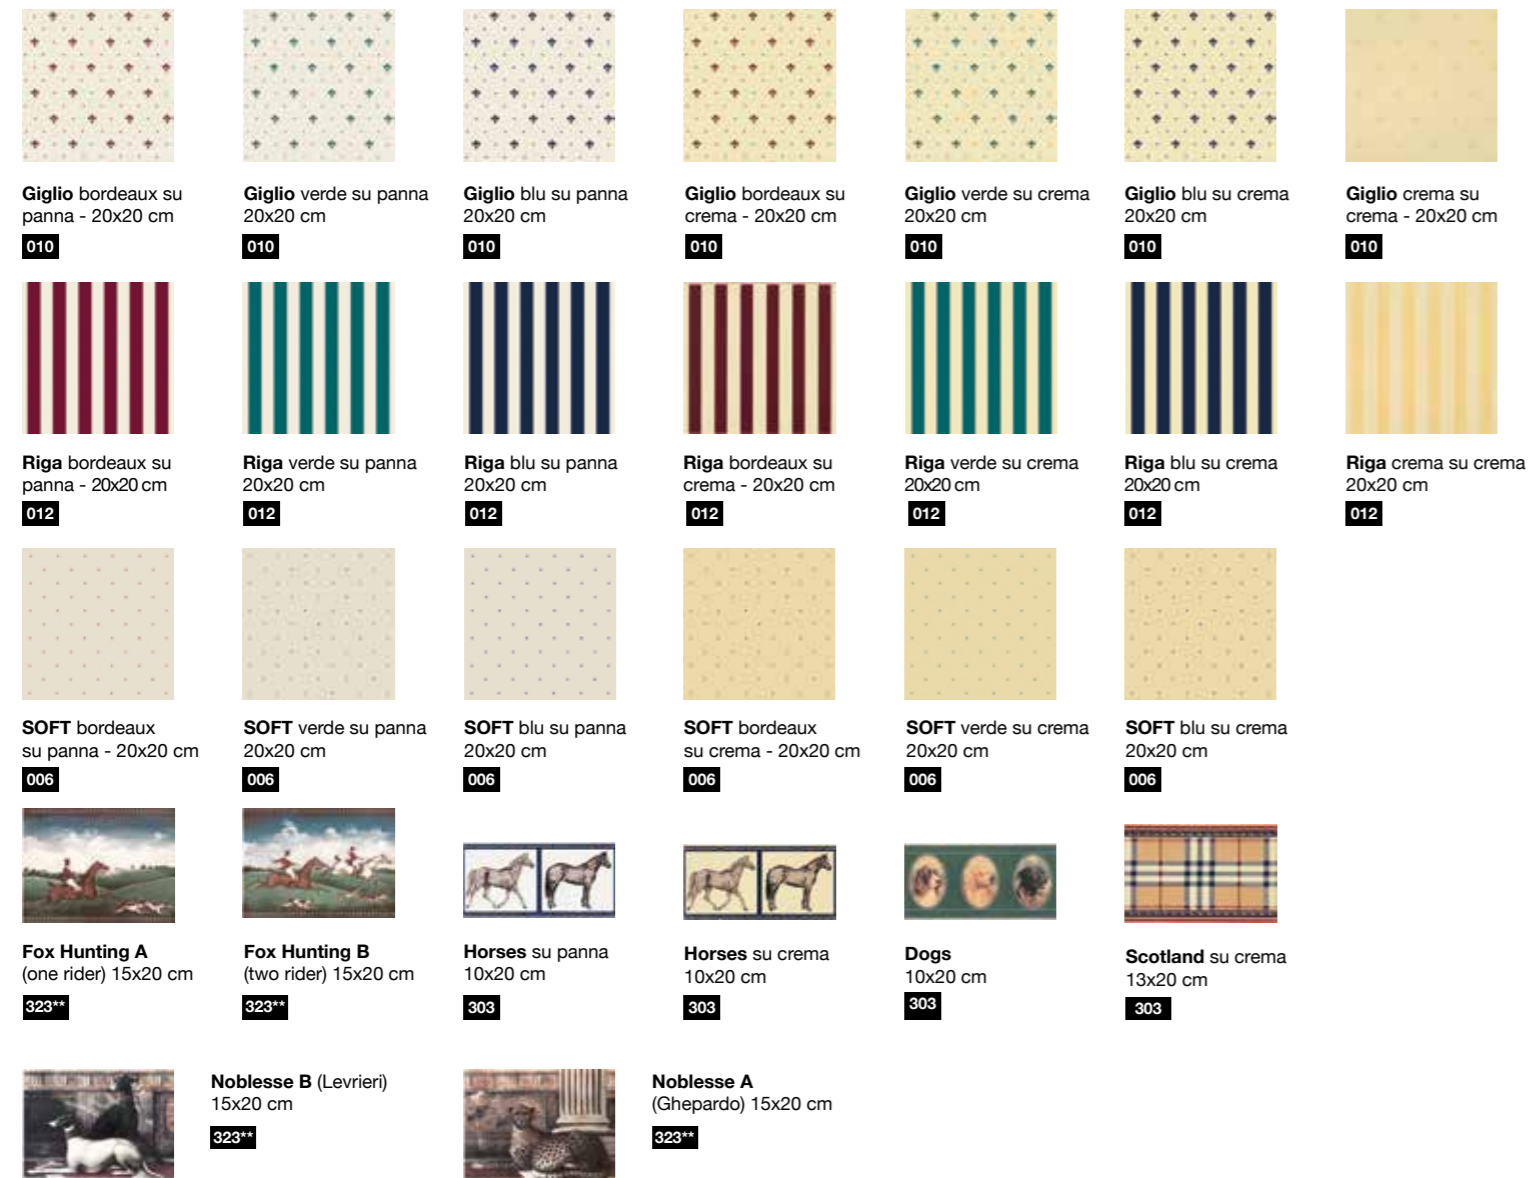

ICONIC
ITALIAN
LUXURY

PETRACER'S
ICONIC ITALIAN LUXURY

ICONICELEGANCE // *Grand Elegance*

La prima e la più longeva tra le collezioni. Il passare del tempo non ne scalfisce la bellezza. Iconica e chic, strizza l'occhio allo stile inglese, coniugando un gusto ed un'eleganza fatti per durare.

Gamma colori / Available colors

Gamma decori / Decor range

Gamma complementi / Complements range

Esempio griffe
Example griffe

Esempio griffe greca
Example griffe greca

* Battiscopa 12x20 e angolo battiscopa 2,6x20 sono disponibili fino ad esaurimento scorte / Skirting 12x20 and skirting corner 2,6x20 are available only while stocks last
 ** Disponibili solo in composizione / Available only in set.
 ■ È possibile completare la composizione utilizzando i pezzi speciali in oro di Grand Elegance Gold / It is possible to complete the composition using special items in gold of Grand Elegance Gold collection.
 Tutti gli articoli sono compatibili con il Grand Elegance GOLD. / All items are compatible with the Grand Elegance Gold collection.