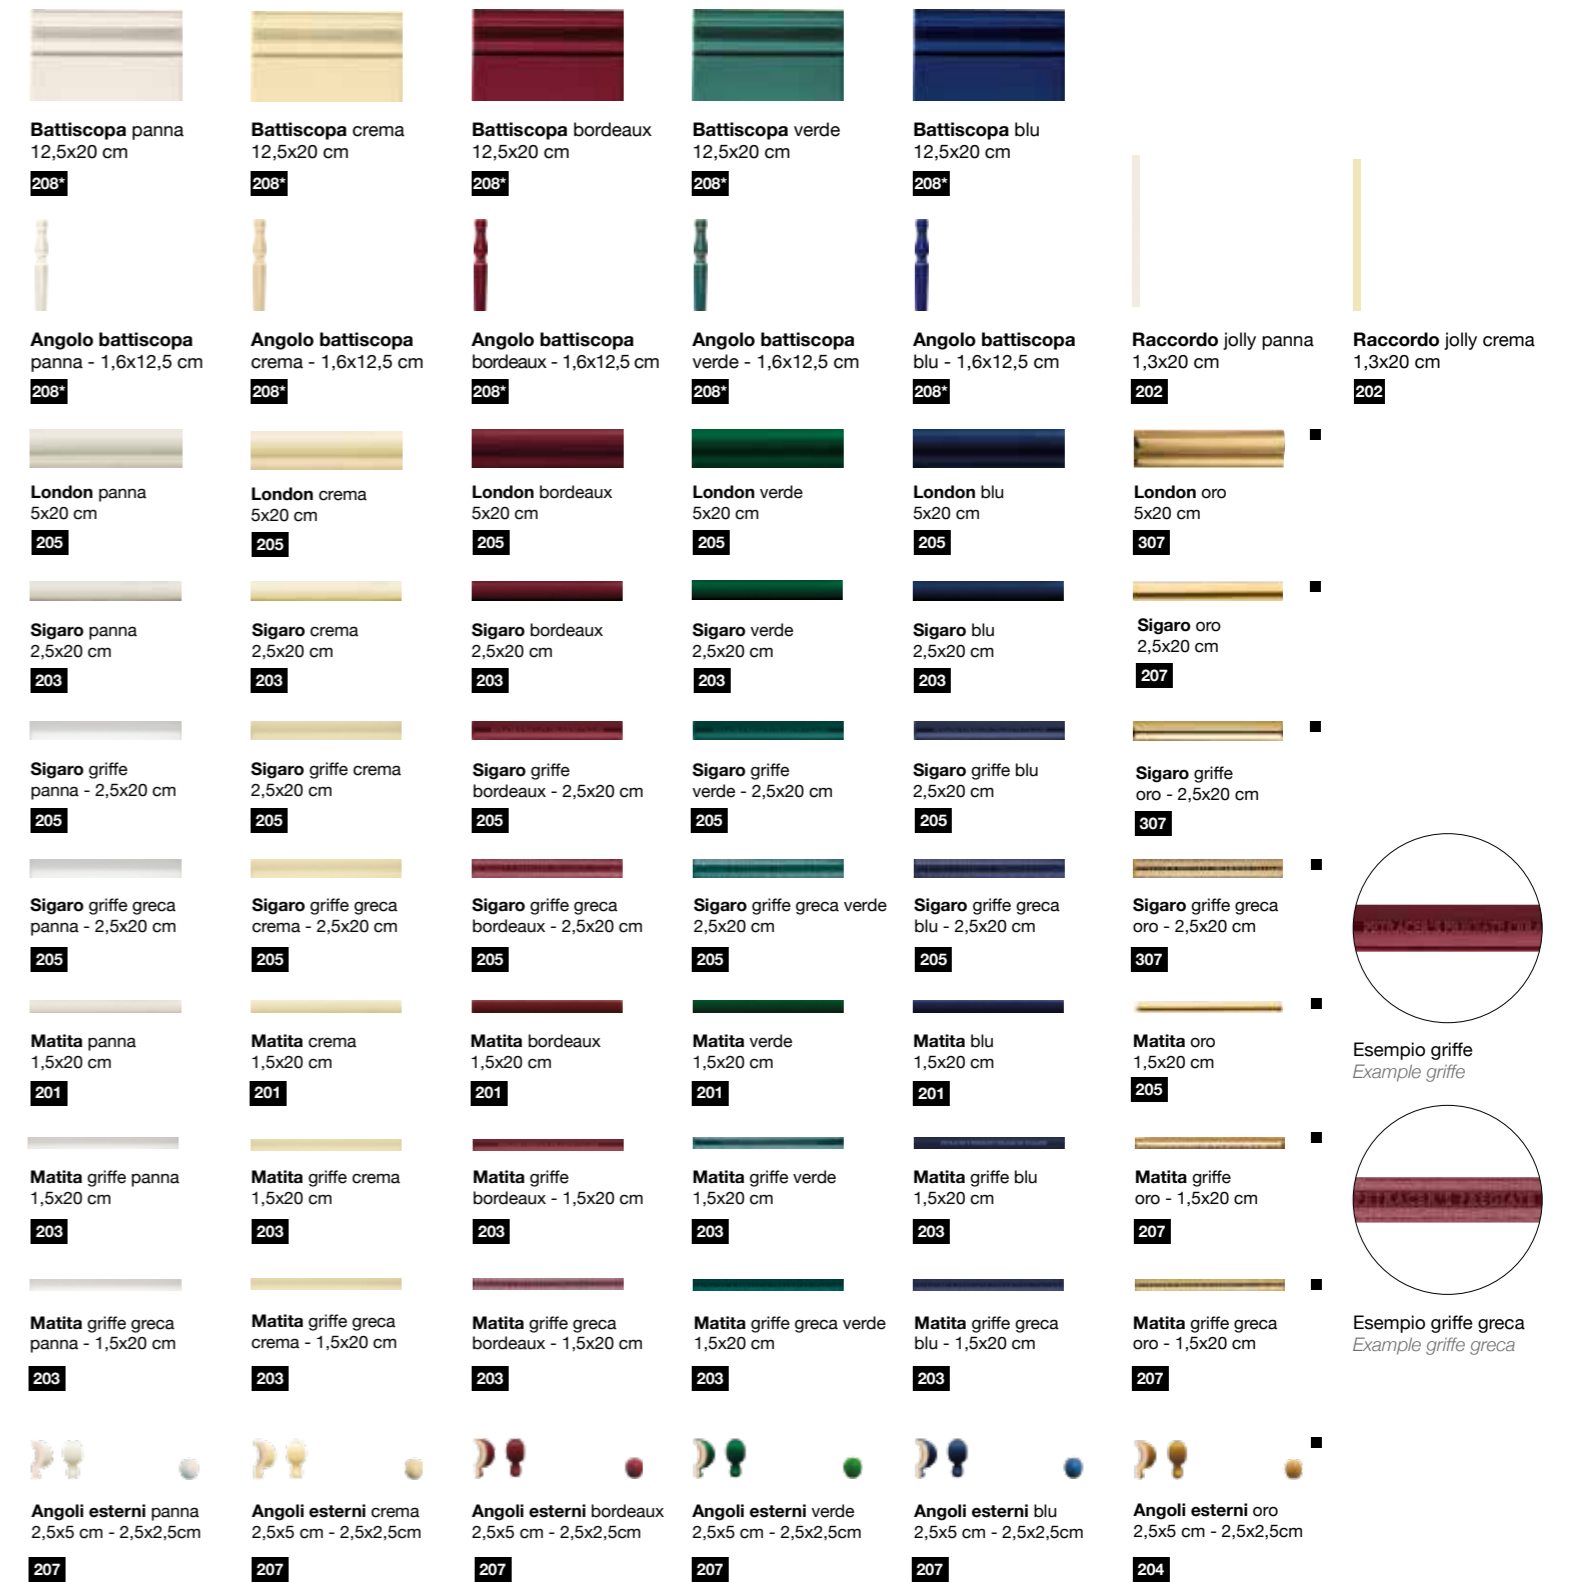

ICONIC
ITALIAN
LUXURY

PETRACER'S
ICONIC ITALIAN LUXURY

ICONICELEGANCE // *Grand Elegance*

La prima e la più longeva tra le collezioni. Il passare del tempo non ne scalfisce la bellezza. Iconica e chic, strizza l'occhio allo stile inglese, coniugando un gusto ed un'eleganza fatti per durare.

The first and long – lasting among our collections. The passage of time does not affect the beauty. Iconic and chic, winking at the english style, it combines trend and elegance made to last.

GRAND ELEGANCE

Gamma colori / Available colors

Gamma decori / Decor range

Gamma complementi / Complements range

Esempio griffe
Example griffe

Esempio griffe greca
Example griffe greca

* Battiscopa 12x20 e angolo battiscopa 2,6x20 sono disponibili fino ad esaurimento scorte / Skirting 12x20 and skirting corner 2,6x20 are available only while stocks last
 ** Disponibili solo in composizione / Available only in set.
 ■ È possibile completare la composizione utilizzando i pezzi speciali in oro di Grand Elegance Gold / It is possible to complete the composition using special items in gold of Grand Elegance Gold collection.
 Tutti gli articoli sono compatibili con il Grand Elegance GOLD. / All items are compatible with the Grand Elegance Gold collection.