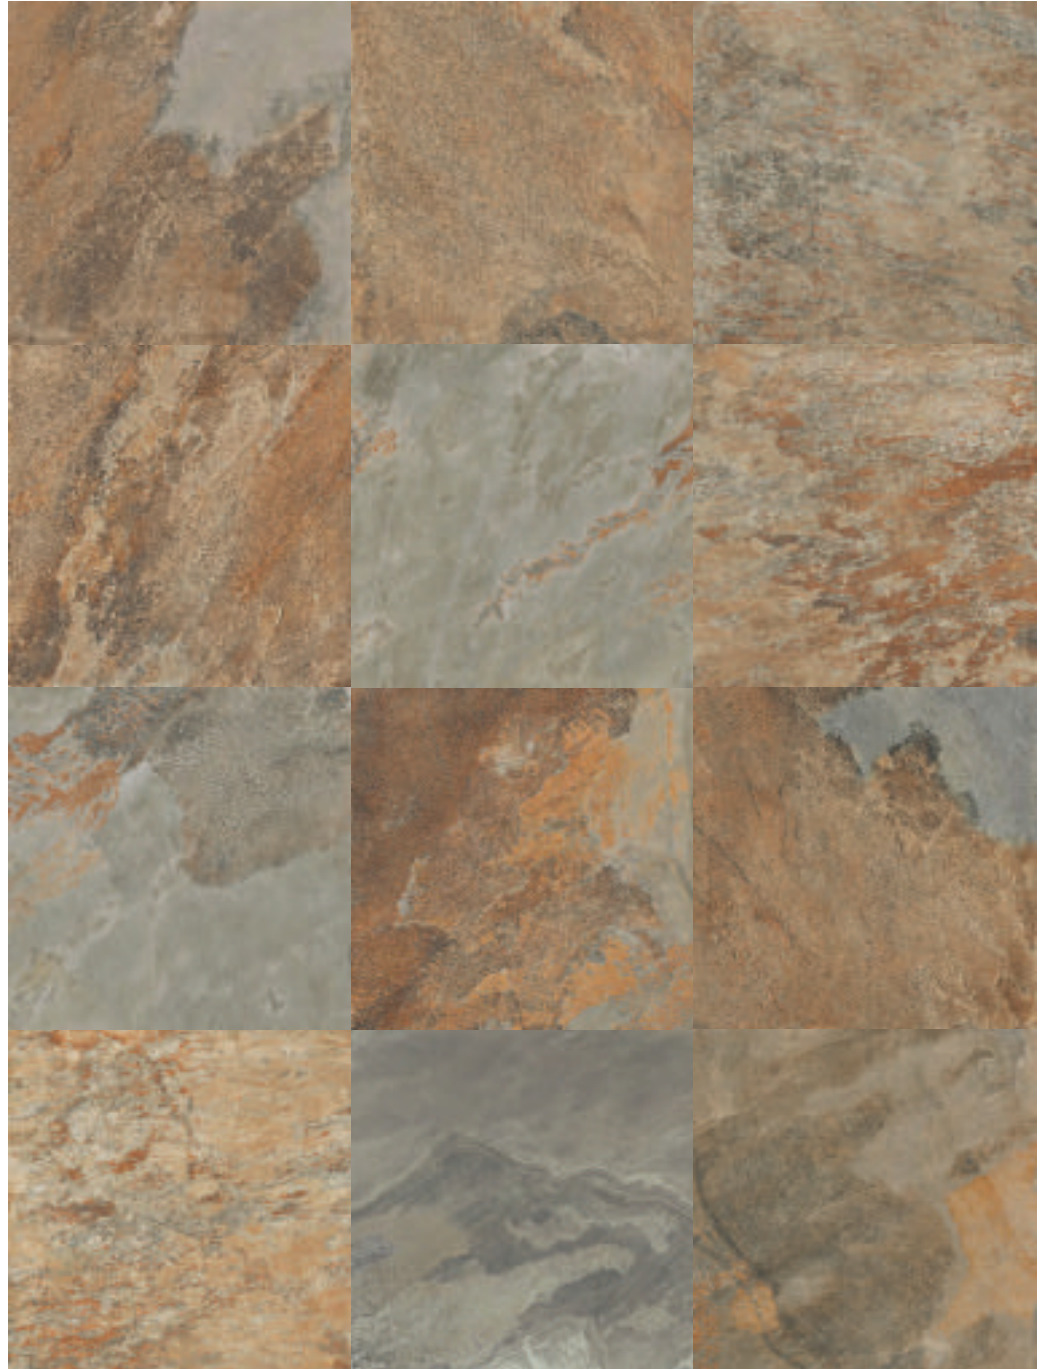

60x60 24"x24" rett.
Sunset