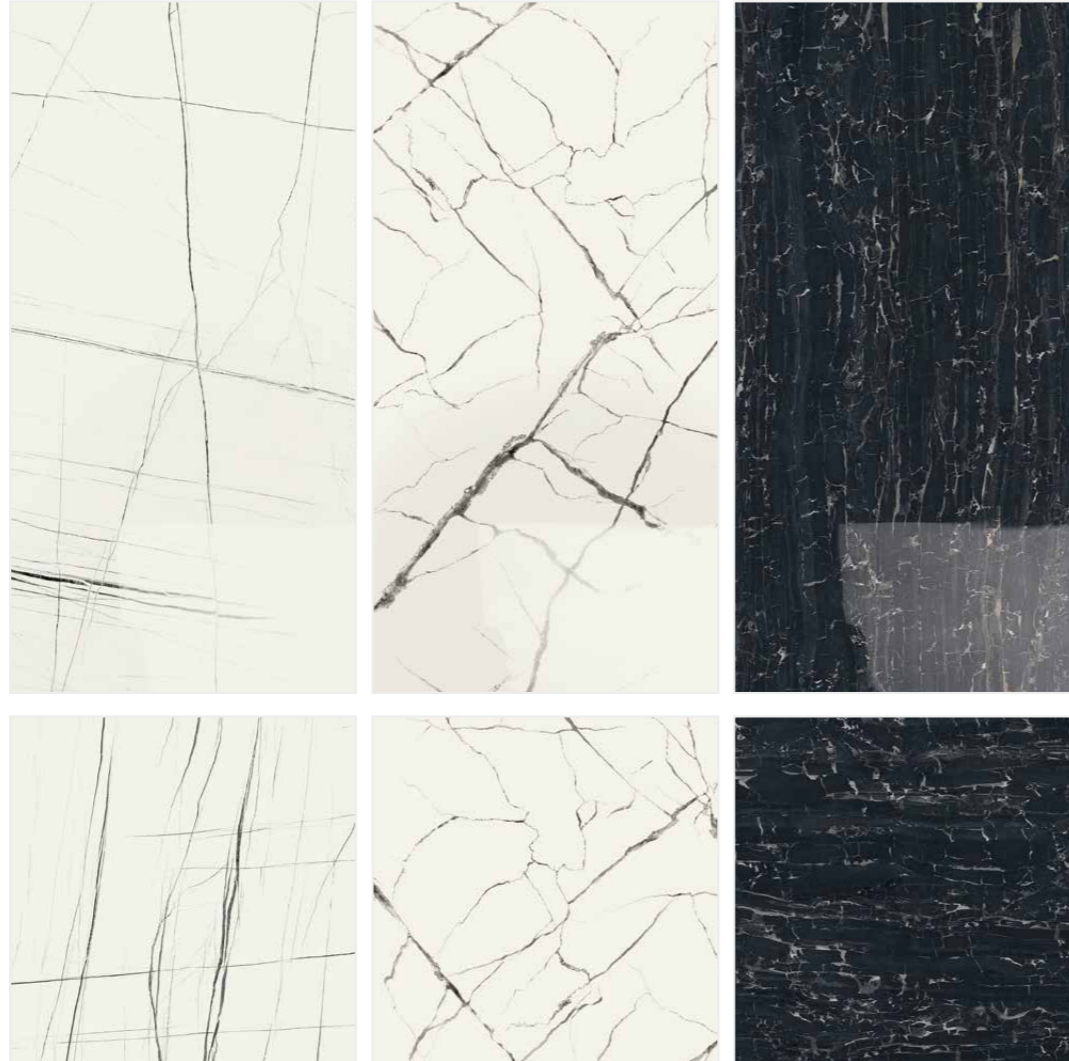

3

STILI
Styles

2

FINITURE
Finishes

CRYSTAL

ARTIC

MIROIR

LAPPATO

NATURALE