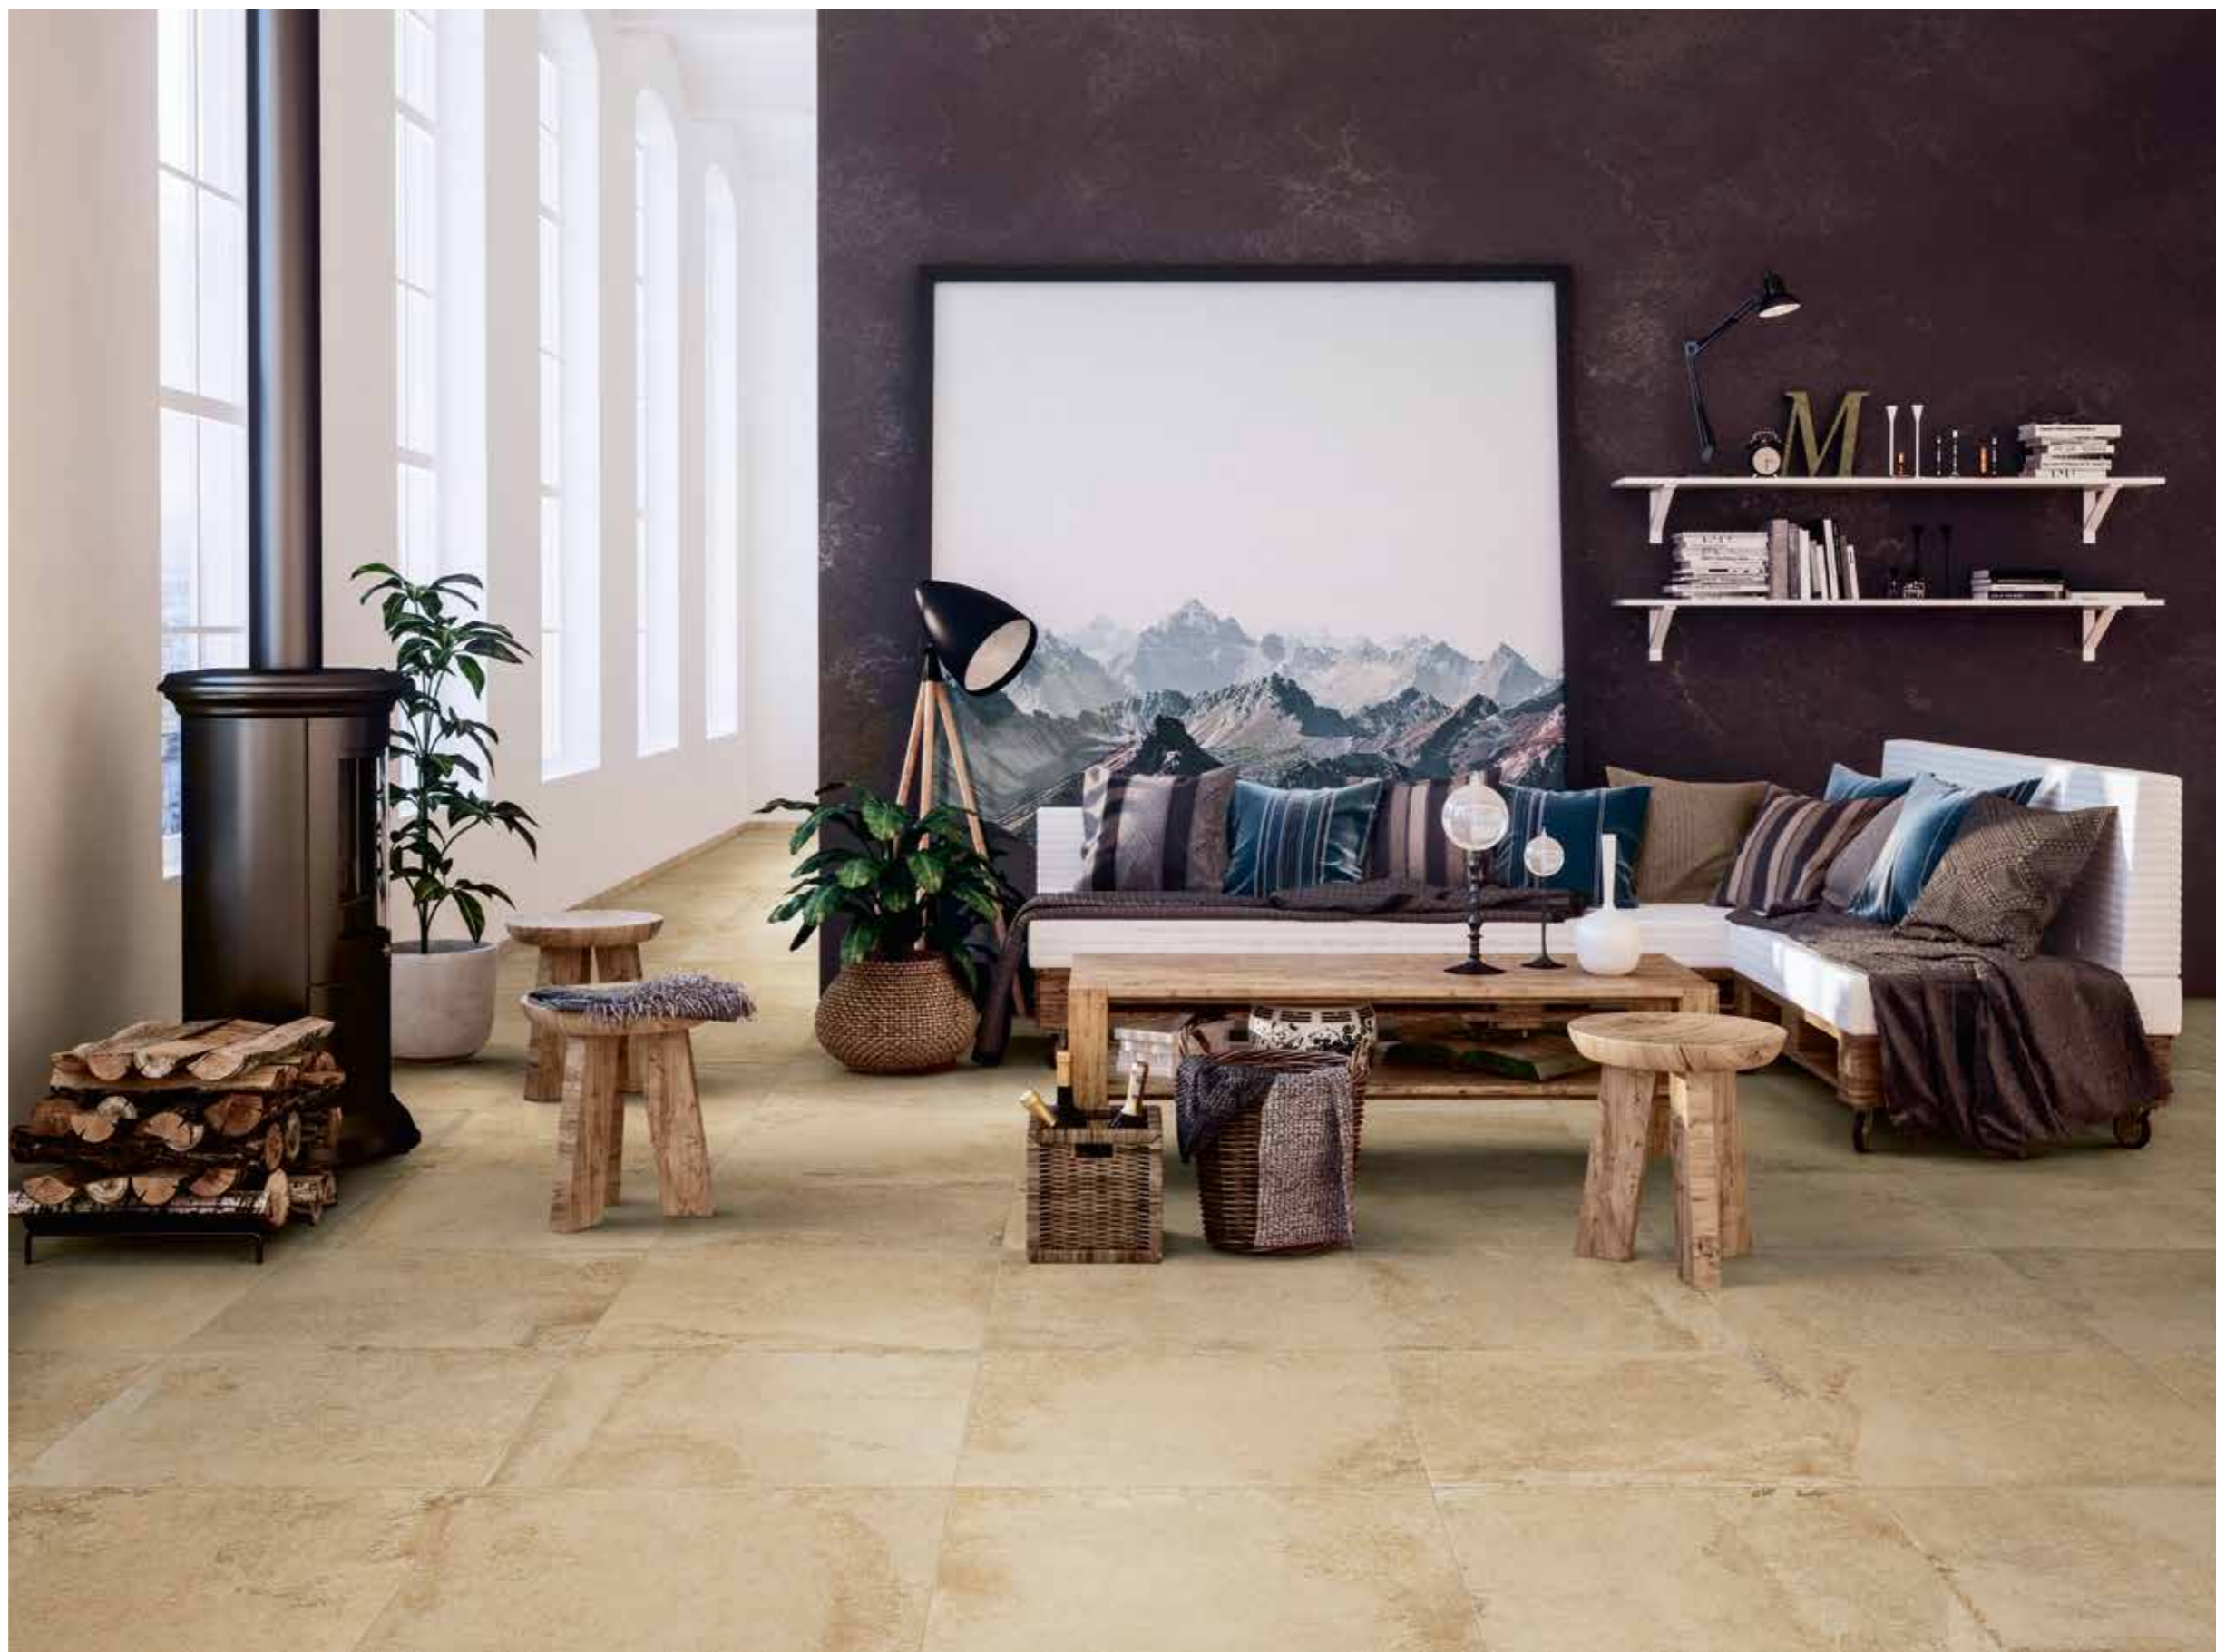

R11

50x100 RET
20" x 39"

R11

VI

BAVARIA STONE

FLOOR
BAVARIA STONE 60x60 . 24"x24"

FLOOR
BAVARIA STONE 30x60 . 12"x24"
WALL
BAVARIA STONE 30x60 . 12"x24"
BAVARIA STONE MOSAICO 30x30 . 12"x12"

FLOOR
BAVARIA STONE 60x60 . 24"x24"