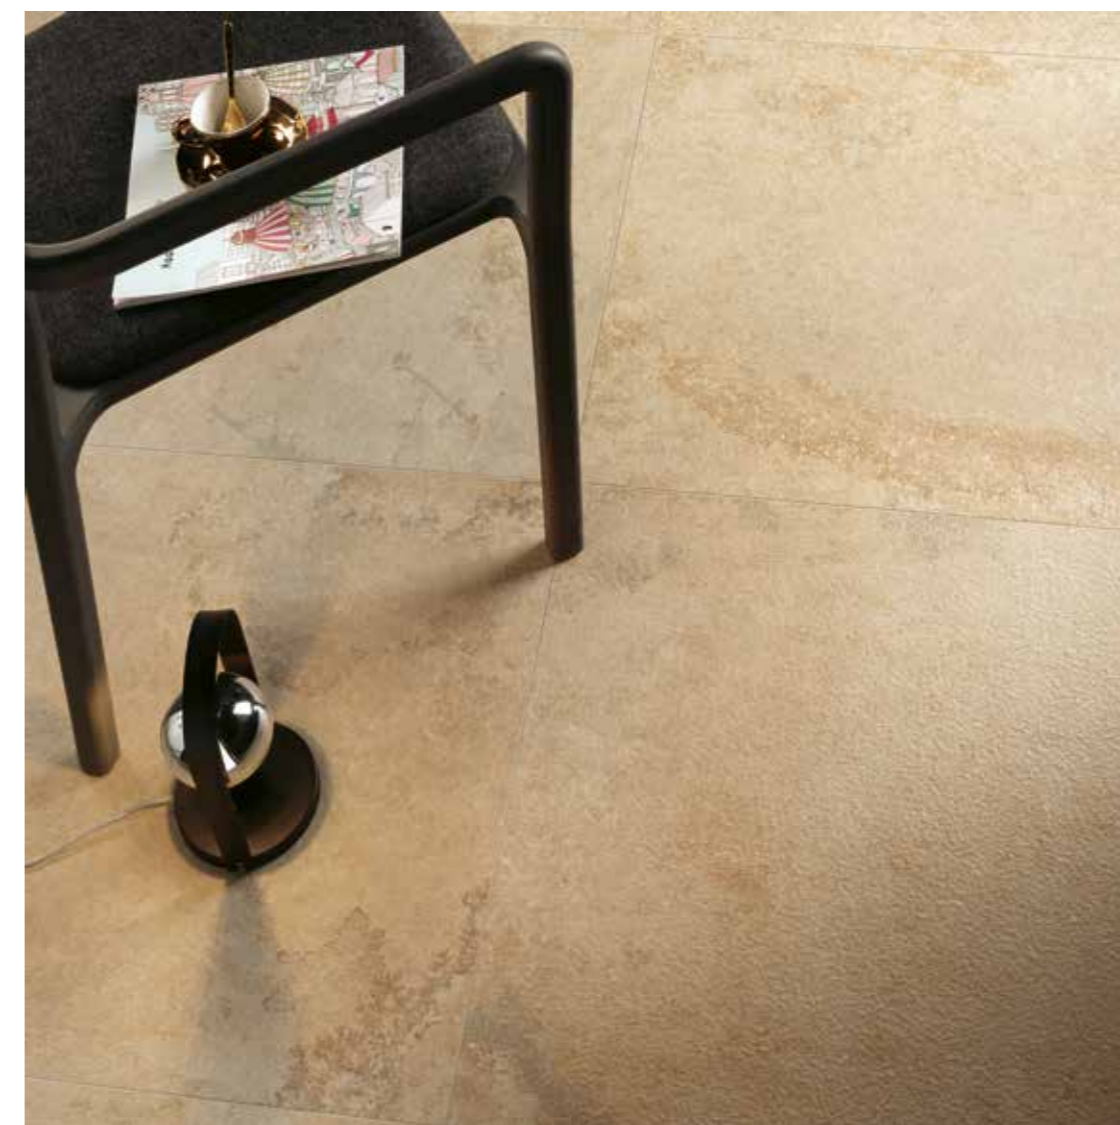

R11

50x100 RET
20" x 39"

R11

VI

BAVARIA STONE

FLOOR
BAVARIA STONE 60x60 . 24"x24"

FLOOR
BAVARIA STONE 30x60 . 12"x24"
WALL
BAVARIA STONE 30x60 . 12"x24"
BAVARIA STONE MOSAICO 30x30 . 12"x12"

FLOOR
BAVARIA STONE 60x60 . 24"x24"