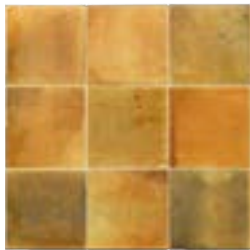

10 x 10 cm
4" x 4"

White
30010 EQ-3

Black Ash
30011 EQ-3

Pink
30016 EQ-3

Burnt Red
30018 EQ-3

Caramel
30015 EQ-3

Wild Olive
30014 EQ-3

Celadon
30013 EQ-3

Sky Blue
30017 EQ-3

Blue Night
30012 EQ-3

10 x 10 cm
4" x 4"

Arco White
30021 EQ-5

Arco Black Ash
30022 EQ-5

Arco Pink
30027 EQ-5

Arco Burnt Red
30029 EQ-5

Arco Caramel
30026 EQ-5