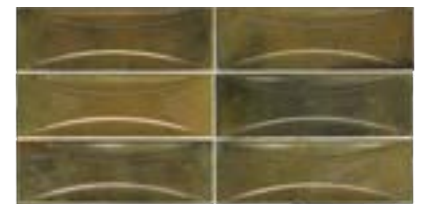

Wild Olive
30034 EQ-3

Celadon
30033 EQ-3

Sky Blue
30037 EQ-3

Blue Night
30032 EQ-3

6,5 x 20 cm
2½" x 8"

Arco White
30039 EQ-5

Arco Black Ash
30040 EQ-5

Arco Pink
30064 EQ-5

Arco Burnt Red
30066 EQ-5

Arco Caramel
30063 EQ-5

Arco Wild Olive
30062 EQ-5

Arco Celadon
30042 EQ-5

Arco Sky Blue
30065 EQ-5

Arco Blue Night
30041 EQ-5

HANOI

Pasta blanca · Revestimiento / White body · Wall tiles
 Weißscherben · Wandfliesen / Pâte blanche · Faïences