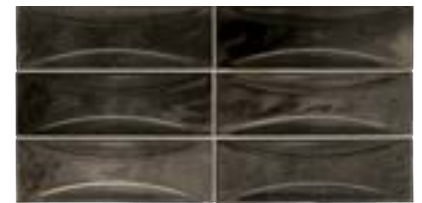

Wild Olive
30034 EQ-3

Celadon
30033 EQ-3

Sky Blue
30037 EQ-3

Blue Night
30032 EQ-3

6,5 x 20 cm
2½" x 8"

Arco White
30039 EQ-5

Arco Black Ash
30040 EQ-5

Arco Pink
30064 EQ-5

Arco Burnt Red
30066 EQ-5

Arco Caramel
30063 EQ-5

Arco Wild Olive
30062 EQ-5

Arco Celadon
30042 EQ-5

Arco Sky Blue
30065 EQ-5

Arco Blue Night
30041 EQ-5

HANOI

Pasta blanca · Revestimiento / White body · Wall tiles
 Weißscherben · Wandfliesen / Pâte blanche · Faïences