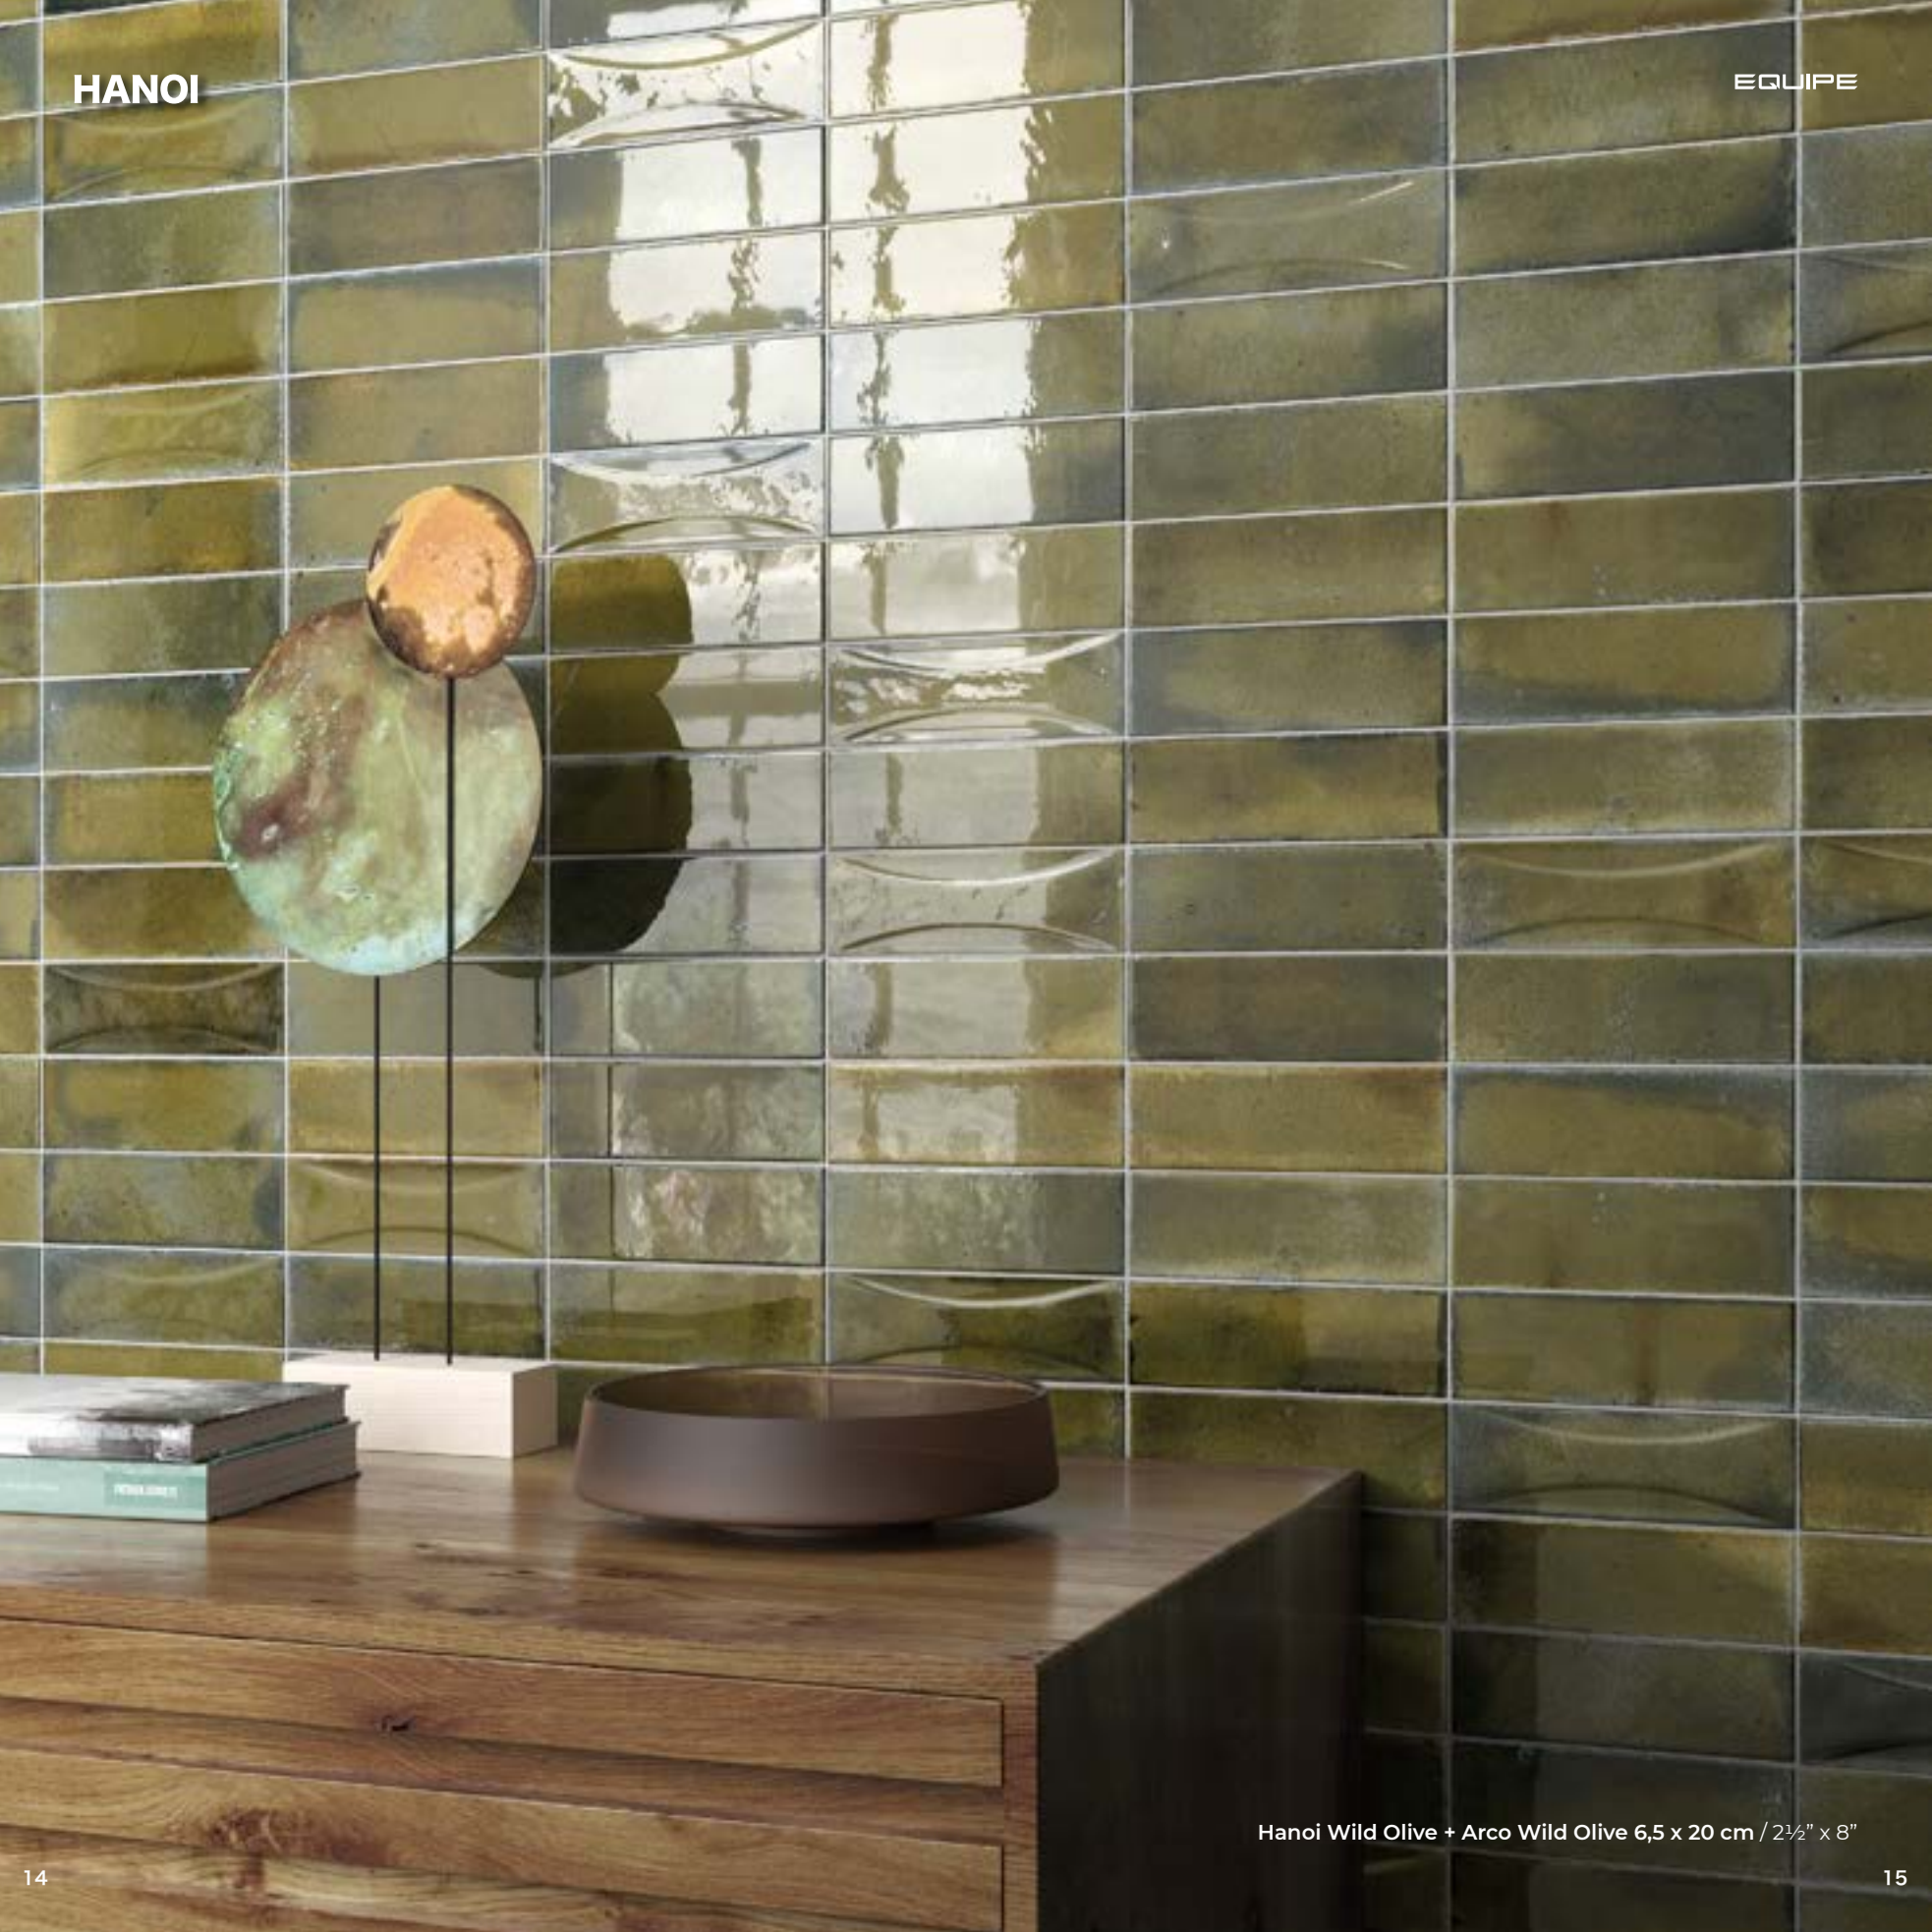

3 FORMATOS
3 FORMATS

2 DECORADOS
2 DECORS

acabado BRILLO
GLOSS finish

9 COLORES
9 COLOURS

Hanoi Arco Celadon 10 x 10 cm / 4" x 4"

Hanoi Caramel 5,1 x 16,1 cm / 2" x 6"

Hanoi Blue Night + Arco Blue Night 6,5 x 20 cm / 2½" x 8"
Jolly Blue Night 1,2 x 20 cm / 1" x 8"
Bauhome Weiss 20 x 20 cm / 8" x 8"