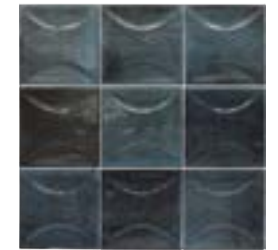

Arco Blue Night
30023 EQ-5