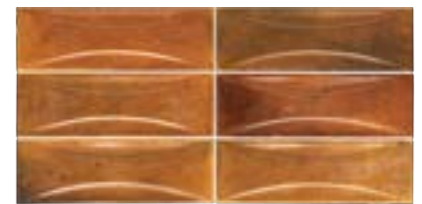

Wild Olive
30034 EQ-3

Celadon
30033 EQ-3

Sky Blue
30037 EQ-3

Blue Night
30032 EQ-3

6,5 x 20 cm
2½" x 8"

Arco White
30039 EQ-5

Arco Black Ash
30040 EQ-5

Arco Pink
30064 EQ-5

Arco Burnt Red
30066 EQ-5

Arco Caramel
30063 EQ-5

Arco Wild Olive
30062 EQ-5

Arco Celadon
30042 EQ-5

Arco Sky Blue
30065 EQ-5

Arco Blue Night
30041 EQ-5

HANOI

Pasta blanca · Revestimiento / White body · Wall tiles
 Weißscherben · Wandfliesen / Pâte blanche · Faïences