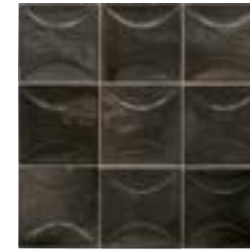

Sky Blue
30017 EQ-3

Blue Night
30012 EQ-3

10 x 10 cm
4" x 4"

Arco White
30021 EQ-5

Arco Black Ash
30022 EQ-5

Arco Pink
30027 EQ-5

Arco Burnt Red
30029 EQ-5

Arco Caramel
30026 EQ-5