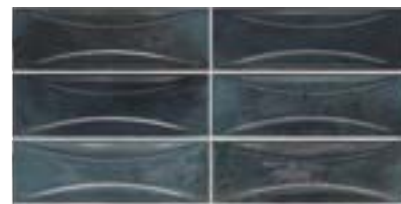

Arco Burnt Red
30066 EQ-5

Arco Caramel
30063 EQ-5

Arco Wild Olive
30062 EQ-5

Arco Celadon
30042 EQ-5

Arco Sky Blue
30065 EQ-5

Arco Blue Night
30041 EQ-5

HANOI

Pasta blanca · Revestimiento / White body · Wall tiles
 Weißscherben · Wandfliesen / Pâte blanche · Faïences