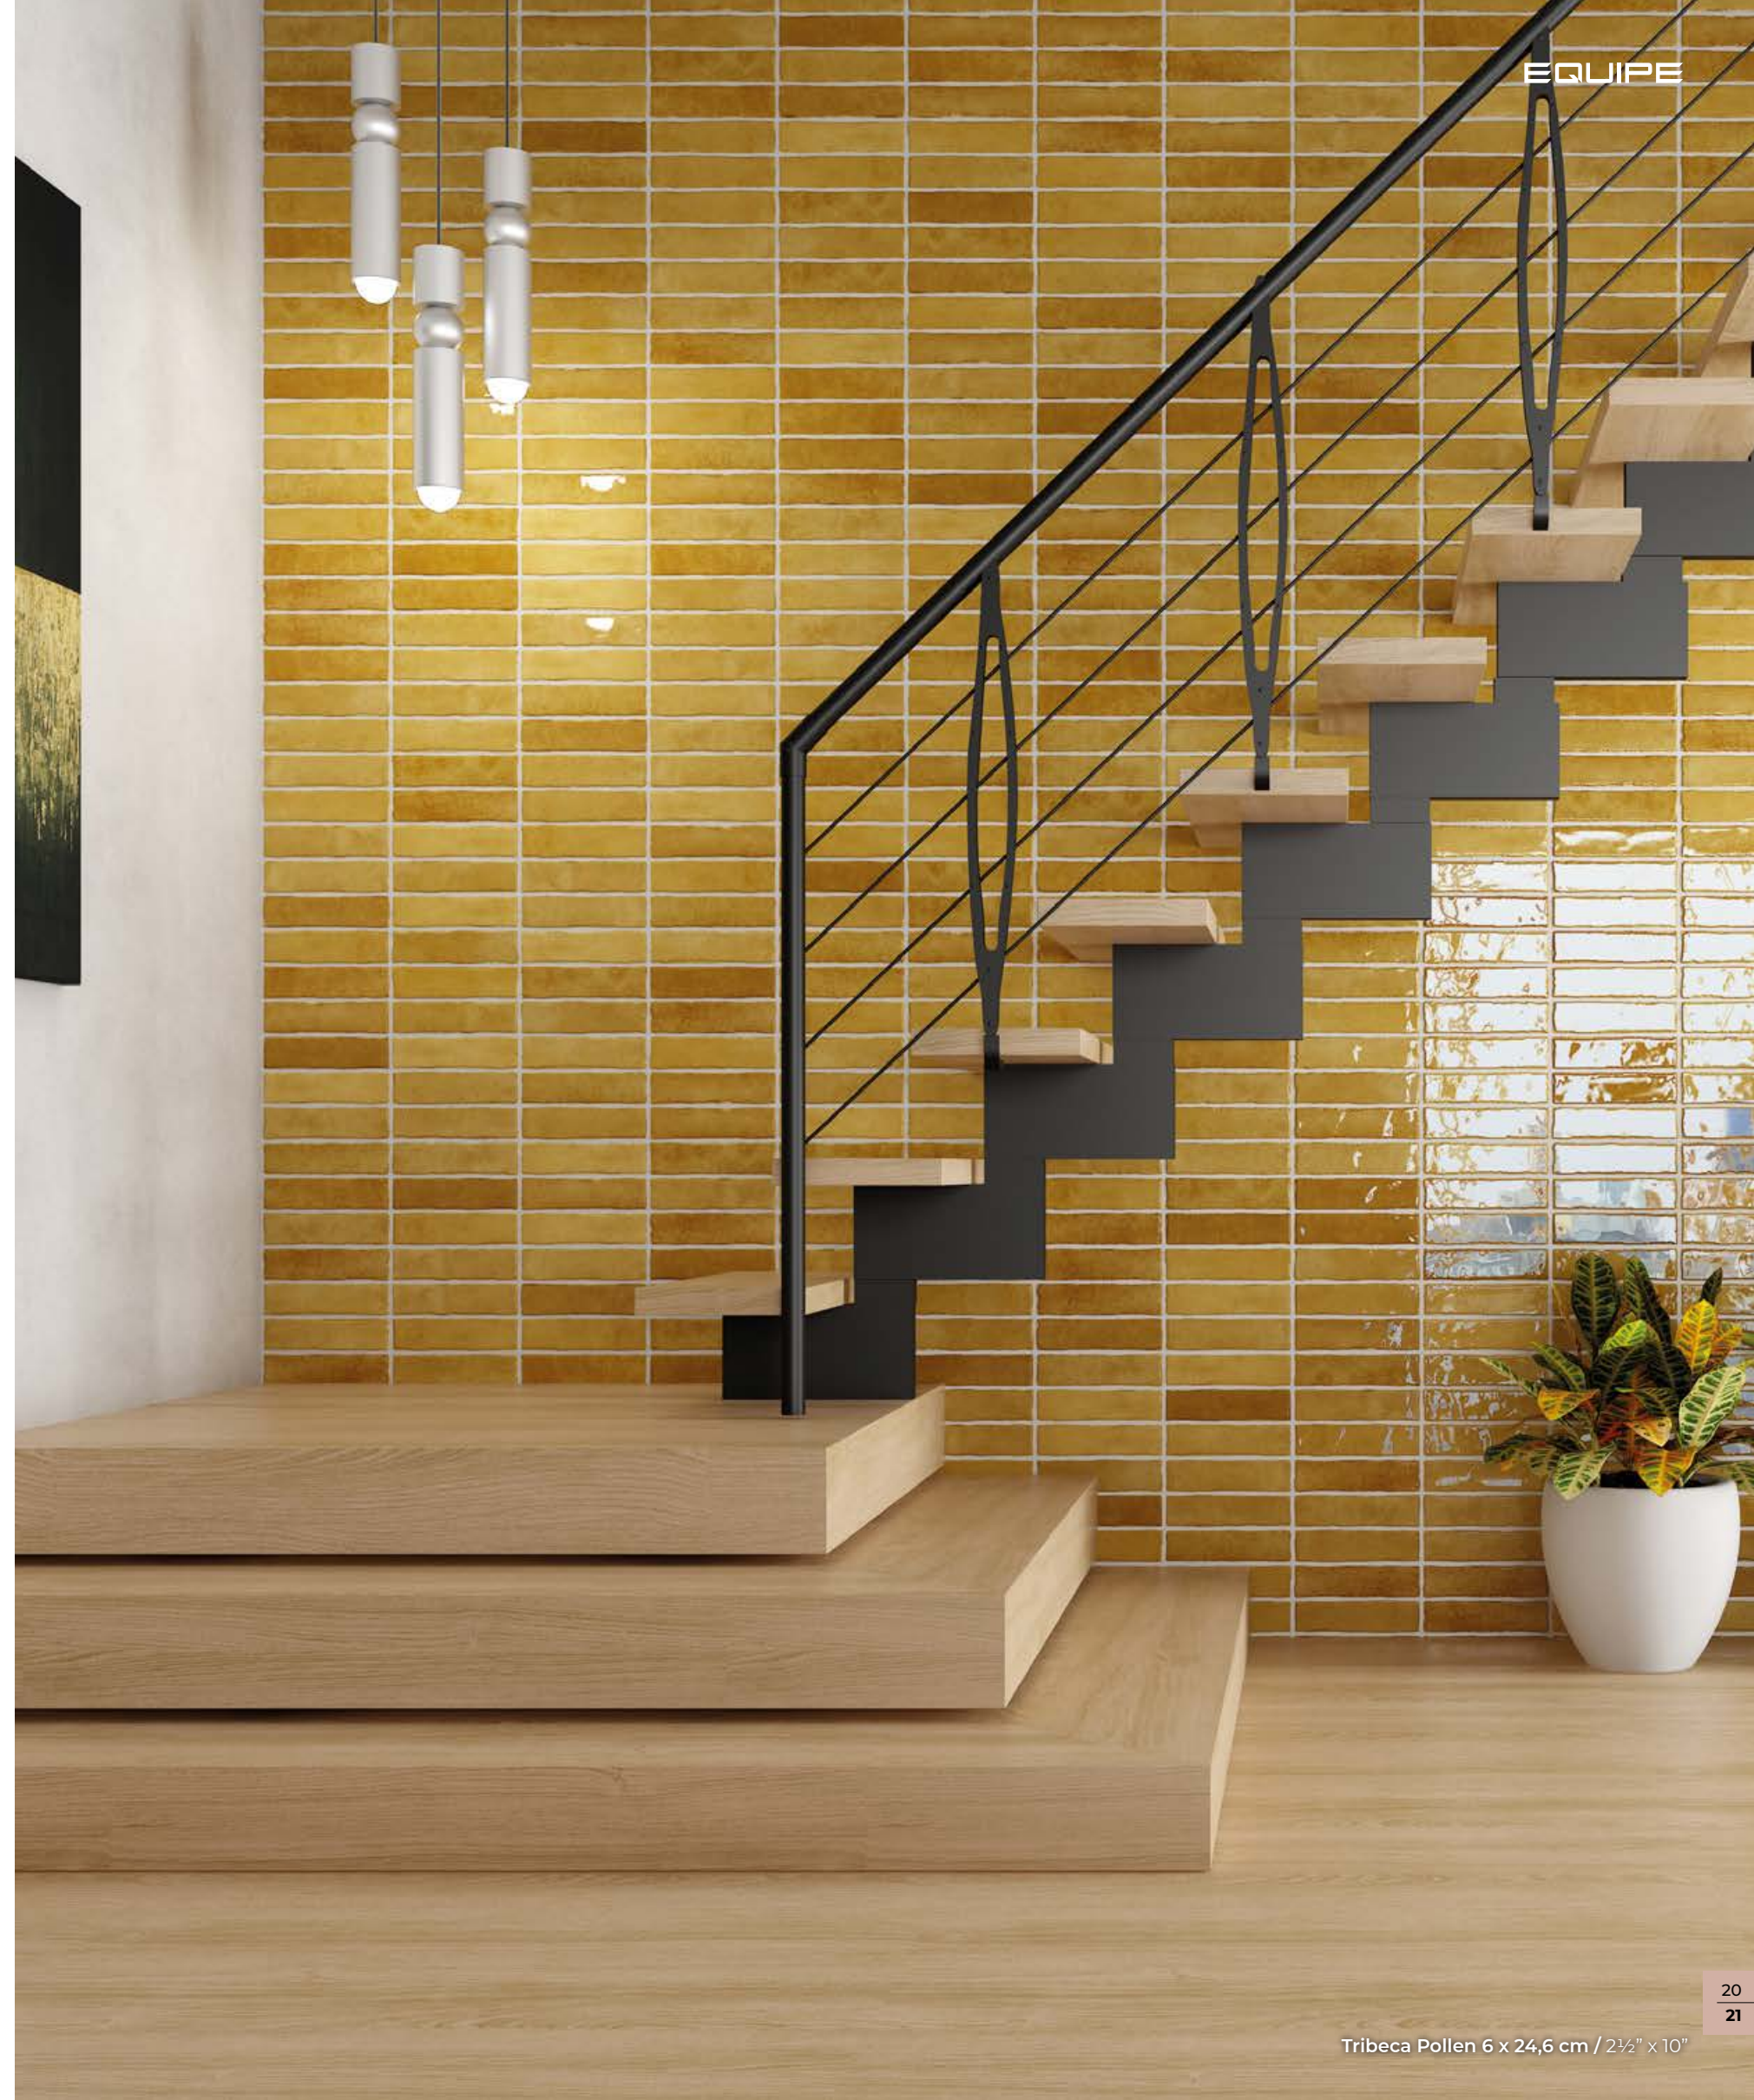

Tribeca Tea Rose 6 x 24,6 cm / 2 1/2" x 10" Pencil Bullnose Tea Rose 3 x 20 cm / 1" x 8"  
 Heritage Snow 17,5 x 20 cm / 7" x 8"

Tribeca Oatmeal 6 x 24,6 cm / 2 1/2" x 10"  
Jolly Oatmeal 1,2 x 20 cm / 1" x 8"

Tribeca Gypsum White 6 x 24,6 cm / 2 1/2" x 10" Jolly Gypsum White 1,2 x 20 cm / 1" x 8"  
Kromatika Naval Blue 11,6 x 10,1 cm / 4 1/2" x 4"

Tribeca Basalt 6 x 24,6 cm / 2½" x 10"  
Pencil Bullnose Basalt 3 x 20 cm / 1" x 8" Jolly Basalt 1,2 x 20 cm / ½" x 8"

Tribeca Tea Rose 6 x 24,6 cm / 2½" x 10"

Tribeca Pollen 6 x 24,6 cm / 2½" x 10" Jolly Pollen 1,2 x 20 cm / 1" x 8"  
 Art Nouveau Bone 20 x 20 cm / 8" x 8"

Tribeca Watercolour 6 x 24,6 cm / 2½" x 10"

Tribeca Gypsum White, Watercolour 6 x 24,6 cm / 2½" x 10"  
Stromboli White Plume 9,2 x 36,8 cm / 3½" x 14½"