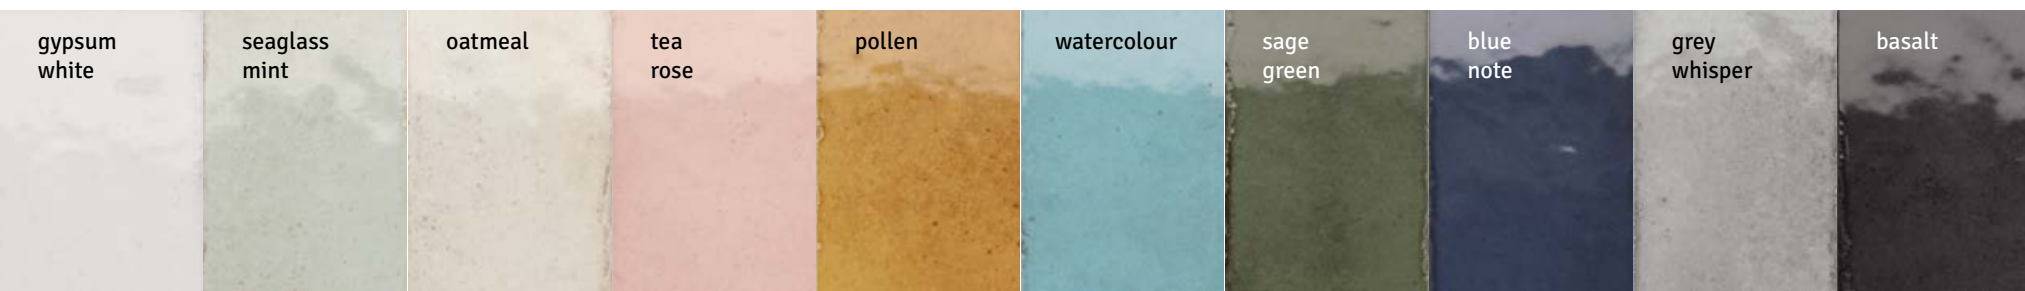

TRIBECA

Porcelánico · Revestimiento

Porcelain tile · Wall tiles / Feinsteinzeug · Wandfliesen / Gres Cérame · Faiences

Formatos

Sizes / Formate / Formats

6 x 24,6 cm
2½" x 10"

- Gypsum White 26871 EQ-4
- Seaglass Mint 26880 EQ-4
- Oatmeal 26872 EQ-4
- Tea Rose 26878 EQ-4
- Pollen 26875 EQ-4
- Watercolour 26877 EQ-4
- Sage Green 26876 EQ-4
- Blue Note 26879 EQ-4
- Grey Whisper 26873 EQ-4
- Basalt 26874 EQ-4

Destonificación / Shade variation

Farbschattierungen / Variation de nuances

Alto brillo
High gloss
Stark glänzend
Haute brillance

Piezas especiales / Special tile pieces / Sonderteile / Pièces spéciales

Venta por pieza / Sale by piece / Stückverkauf / Vente par pièces

	perfil profile	gypsum white	seaglass mint	oatmeal	tea rose	pollen	water colour	sage green	blue note	grey whisper	basalt
pencil bullnose 3 x 20 cm / 1" x 8" EQ-21		26894	26900	26891	26898	26895	26897	26896	26899	26892	26893
jolly 1,2 x 20 cm / 1" x 8" EQ-24		26884	26890	26881	26888	26885	26887	26886	26889	26882	26883

La línea roja indica la superficie esmaltada / The glazed surface is indicated by a red line / Die rote Linie zeigt die glasierte Fläche an / La ligne rouge indique la surface émaillée.

Embalaje / Packing / Verpackung / Emballage

formato size	kg/pza kg/pieces	caja / box			palet / pallet			
		piezas pieces	kg	m² sqm	piezas pieces	kg	m² sqm	cajas boxes
6 x 24,6 cm 2½" x 10"	0,26	34	9,14	0,50	4.080	1.120	60	120
Pencil Bullnose 3 x 20 cm 1" x 8"	0,10	15	1,73	-	-	-	-	-
Jolly 1,2 x 20 cm 1" x 8"	0,04	66	2,60	-	-	-	-	-