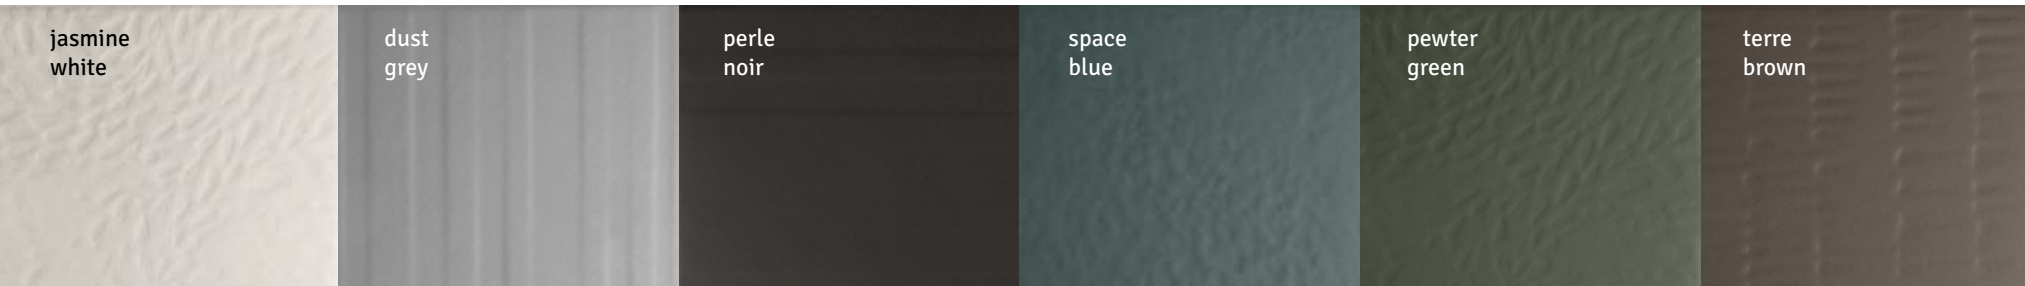

BABYLONE

EQUIPE

Porcelánico · Pavimento / Porcelain tile · Floor tile
Feinsteinzeug · Böden / Gres Cérame · Carrelage de sol

Formatos
Sizes / Formate / Formats

9,2 x 36,8 cm
3½" x 14½"

- Jasmine White 26687 EQ-3
- Dust Grey 26688 EQ-3
- Perle Noir 26692 EQ-3
- Space Blue 26690 EQ-3
- Pewter Green 26691 EQ-3
- Terre Brown 26689 EQ-3

Babylone está compuesto por 5 relieves distintos que se sirven en la misma caja de modo aleatorio.

Babylone is made up of 5 different reliefs that are randomly mixed in the same box.

Babylone besteht aus 5 verschiedenen Reliefs, die nach dem Zufallsprinzip im Karton verpackt und geliefert werden.

Babylone est composé de 5 reliefs différents qui sont servis aléatoirement dans la même boîte.

Destonificación / Shade variation
Farbschattierungen / Variation de nuances

Embalaje / Packing / Verpackung / Emballage

formato size	kg/pza kg/pieces	caja / box			palet / pallet			
		piezas pieces	kg	m² sqm	piezas pieces	kg	m² sqm	cajas boxes
9,2 x 36,8 cm 3½" x 14½"	0,67	19	13	0,64	1.596	1.115	53,76	84