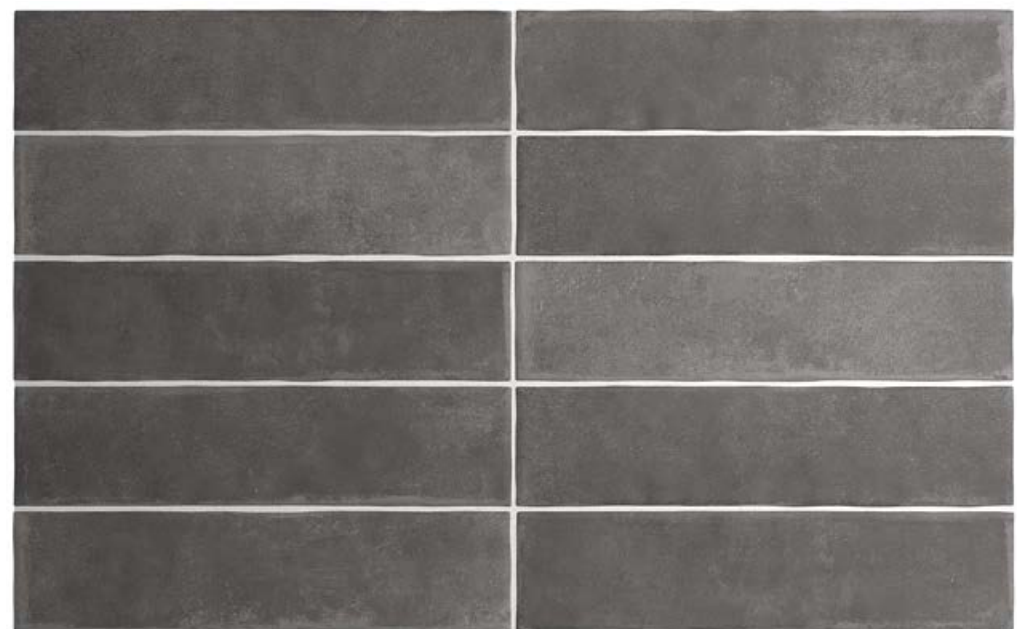

Argile Khaki 10x10 cm / 4" x 4"

Piezas especiales / Special tile pieces / Sonderteile / Pièces spéciales
Venta por pieza / Sale by piece / Stückverkauf / Vente par pièces

	perfil profile	ice	siena	cacao	cotto	khaky	sky	glacier	concrete	dark
 pencil bullnose 3 x 20 cm / 1" x 8" EQ-21		27594	27596	27589	27591	27595	27597	27593	27590	27592
 jolly 1,2 x 20 cm / 1" x 8" EQ-24		27585	27587	27580	27582	27586	27588	27584	27581	27583

La línea roja indica la superficie esmaltada / The glazed surface is indicated by a red line
Die rote Linie zeigt die glasierte Fläche an / La ligne rouge indique la surface émaillée.

Embalaje / Packing / Verpackung / Emballage

formato size	kg/pza kg/pieces	caja / box			palet / pallet			
		piezas pieces	kg	m² sqm	piezas pieces	kg	m² sqm	cajas boxes
6 x 24,6 cm 2½" x 10"	0,26	34	9,14	0,50	4.080	1.120	60	120
10 x 10 cm 4" x 4"	0,18	50	9,22	0,50	6.000	1.130	60	120
Pencil Bullnose 3 x 20 cm 1" x 8"	0,10	15	1,73	-	-	-	-	-
Jolly 1,2 x 20 cm 1" x 8"	0,04	66	2,60	-	-	-	-	-