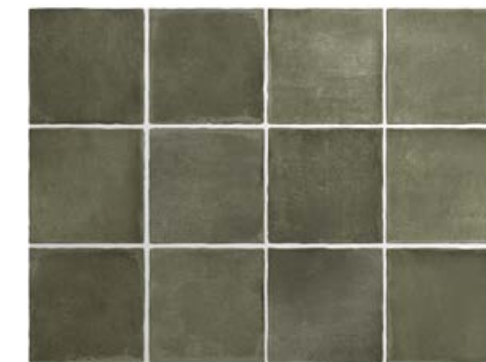

Sky
27570 EQ-4

Concrete
27563 EQ-4

Glacier
27566 EQ-4

Sky
27579 EQ-4

Concrete
27572 EQ-4

Glacier
27575 EQ-4

Cacao
27562 EQ-4

Khaki
27568 EQ-4

Dark
27565 EQ-4

Cacao
27571 EQ-4

Khaki
27577 EQ-4

Dark
27574 EQ-4

Argile Sky 10x10 cm / 4"x4"

Argile Siena 6x24,6 cm / 2 1/2"x10", Art Nouveau Empire Colour 20 x 20 cm / 8" x 8"

Argile

Argile Siena 6x24,6 cm / 2½"x10"