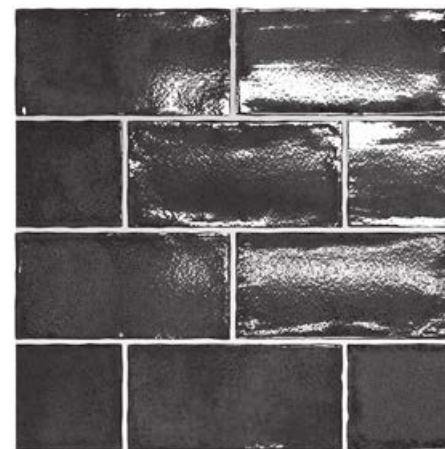

Altea

7,5 x 15 cm
3" x 6"

White
27608 EQ-3

Dusty Pink
27614 EQ-3

Rosewood
27610 EQ-3

Matcha
27609 EQ-3

Pine Green
27612 EQ-3

Smoke
27613 EQ-3

Ash Blue
27607 EQ-3

Thistle Blue
27611 EQ-3

Black
27615 EQ-3

10 x 10 cm
4" x 4"

White
27599 EQ-3

Dusty Pink
27605 EQ-3

Rosewood
27601 EQ-3

Matcha
27600 EQ-3