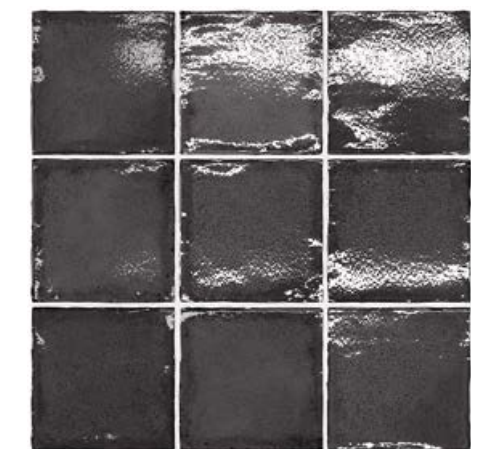

Ash Blue
27607 EQ-3

Thistle Blue
27611 EQ-3

Black
27615 EQ-3

10 x 10 cm
4" x 4"

White
27599 EQ-3

Dusty Pink
27605 EQ-3

Rosewood
27601 EQ-3

Matcha
27600 EQ-3

Pine Green
27603 EQ-3

Smoke
27604 EQ-3

Ash Blue
27598 EQ-3

Thistle Blue
27602 EQ-3

Black
27606 EQ-3

Altea

Altea Pine Green 7,5 x 15 cm / 3" x 6"

EQUIPE

Altea Black 10 x 10 cm / 4" x 4"

Altea

Altea Dusty Pink 7,5 x 15 cm / 3" x 6"

EQUIPE

Altea Matcha 7,5 x 15 cm / 3" x 6" Stromboli White PLume 9,2 x 36,8 cm / 3½" x 14½"

Altea

Altea White 7,5 x 15 cm / 3" x 6"