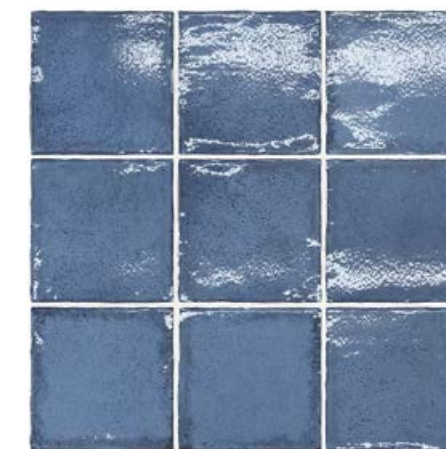

Ash Blue
27607 EQ-3

Thistle Blue
27611 EQ-3

Black
27615 EQ-3

10 x 10 cm
4" x 4"

White
27599 EQ-3

Dusty Pink
27605 EQ-3

Rosewood
27601 EQ-3

Matcha
27600 EQ-3

Pine Green
27603 EQ-3

Smoke
27604 EQ-3

Ash Blue
27598 EQ-3

Thistle Blue
27602 EQ-3

Black
27606 EQ-3

Altea

Altea Pine Green 7,5 x 15 cm / 3" x 6"

EQUIPE