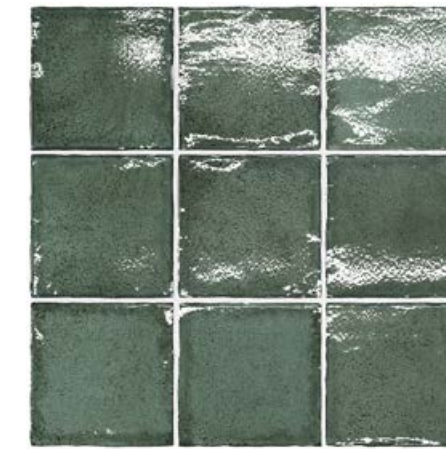

Ash Blue
27607 EQ-3

Thistle Blue
27611 EQ-3

Black
27615 EQ-3

10 x 10 cm
4" x 4"

White
27599 EQ-3

Dusty Pink
27605 EQ-3

Rosewood
27601 EQ-3

Matcha
27600 EQ-3

Pine Green
27603 EQ-3

Smoke
27604 EQ-3

Ash Blue
27598 EQ-3

Thistle Blue
27602 EQ-3

Black
27606 EQ-3

Altea

Altea Pine Green 7,5 x 15 cm / 3" x 6"

EQUIPE