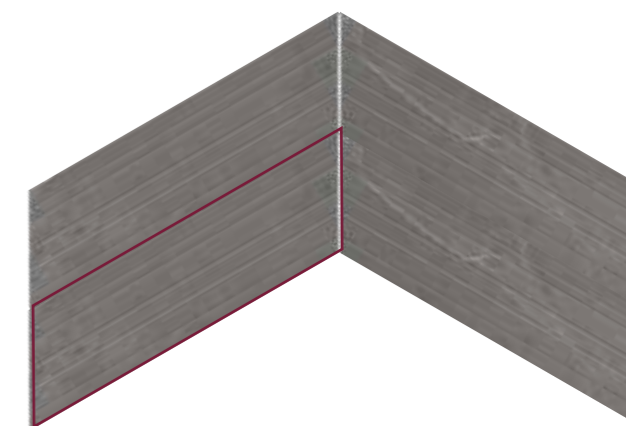

00MH390 Mosaico preinciso Chevron Antracite 86,5x42 (A+B) . 34"x16" **RETT**

* Mosaici preincisi su rete.
Pre-engraved mesh mosaics.
Mosaïques grillagées pré-gravées.
Vorgravierte Netzmosaiken.
Mosaicos de malla pregrabados.