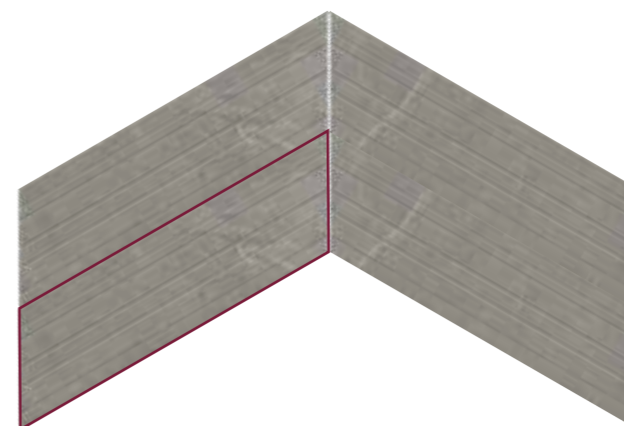

00MH370 Mosaico preinciso Chevron Greige 86,5x42 (A+B) . 34"x16" **RETT**