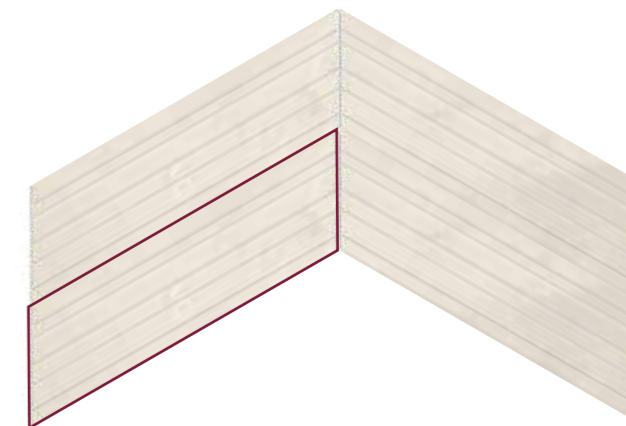

00MH340 Mosaico preinciso Chevron Beige 86,5x42 (A+B) . 34"x16" **RETT**