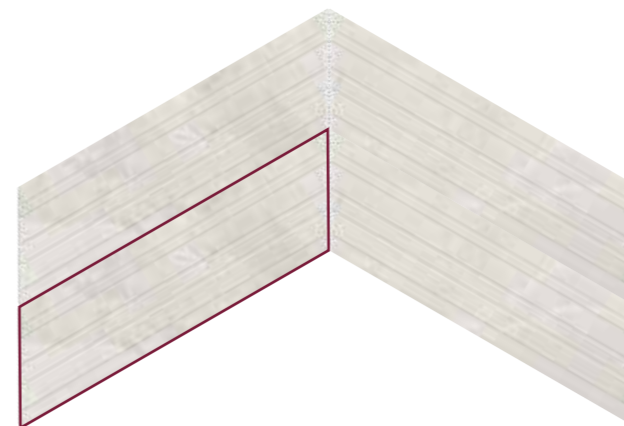

00MH140 Mosaico T36 su rete (5x5) Beige 30x30 . 12"x12" **RETT**

00MH170 Mosaico T36 su rete (5x5) Greige 30x30 . 12"x12" **RETT**

00MH180 Mosaico T36 su rete (5x5) Grigio 30x30 . 12"x12" **RETT**

00MH190 Mosaico T36 su rete (5x5) Antracite 30x30 . 12"x12" **RETT**