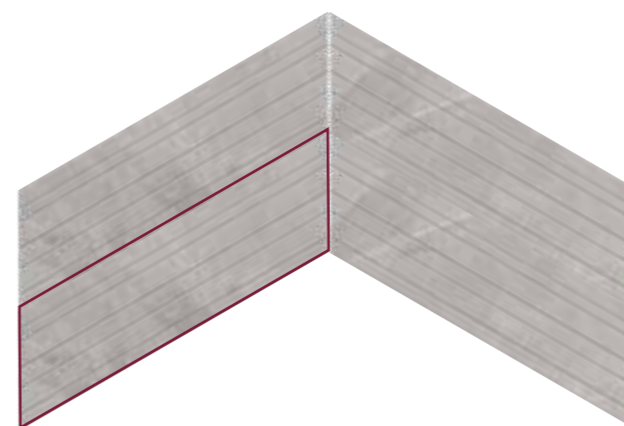

00MH380 Mosaico preinciso Chevron Grigio 86,5x42 (A+B) . 34"x16" **RETT**