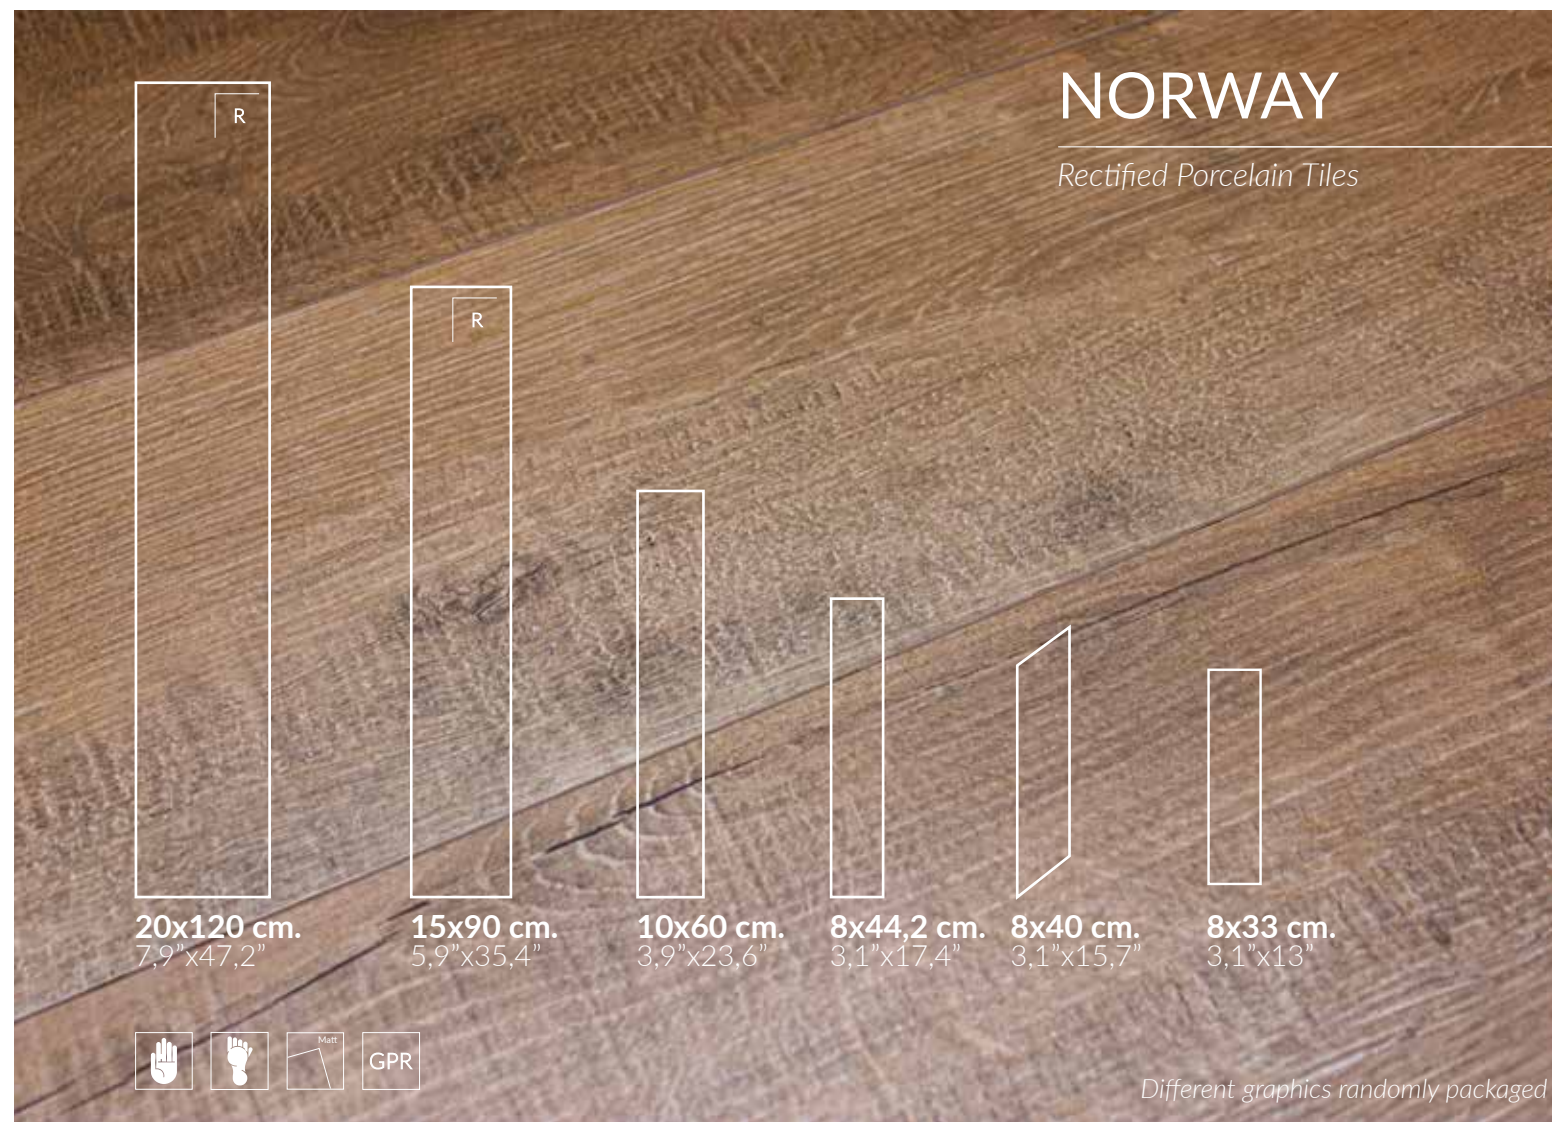

MARBLE_WOOD
& CONCRETE

Norway

BESTILE

Time to Create

Light

Nature

Dark

Also Available in 30x120 cm. 20mm Thickness

Available Sizes	Pz/bx	Sqm/bx	Kg/bx	Bx/Pallet	Sqm/Pallet	Kg/Pallet	Thickness
8x33 cm_3,1"x13"	48pz	1,26	19,09	48	60,48	916	RT
8x40 cm_3,1"x15,7"	30pz	0,96	17,50	65bx	62,40	1.087	RT
8x44,2 cm_3,1"x17,4"	24pz	0,85	15,80	64bx	54,40	1.011	RT
10x60 cm_3,9"x23,6"	17pz	1,02	21,70	56bx	57,12	1.215	RT
15x90 cm_5,9"x35,4"	8pz	1,08	22,80	50bx	64,80	1.397	RT
20x120 cm_7,9"x47,2"	6pz	1,44	37,47	44bx	64,80	1.397	RT
30x120 cm_11,8"x47,2"	2pz	0,72	37,16	30bx	21,60	1.114	20mm

Norway Nature 20x120cm_7,9"x47,2"

BESTILE

Pda. Torreta S/N
12110 - Alcora
Castellón (ESPAÑA)
+34 964 367 320

www.bestile.es