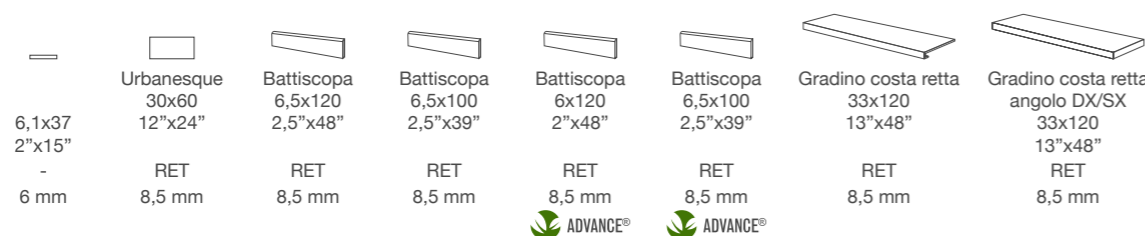

Polvere	0916300	0913602	091BA00	091BX00	091BV00	091VS00	•	•
Cava	0916370	0913672	091BA70	091BX70	091BV70	091VS70	•	•
Calce	0916340	0913642	091BA40	091BX40	091BV40	091VS40	•	•
Fango	0916365	0913667	091BA65	091BX65			•	•
Carbone	0916380	0913682	091BA80	091BX80			•	•
pcs/box	62	7	8	6	8	6	2	2
mq/box	1,40	1,26	-	-	-	-	-	-
kg/box	17,20	24,00	21,30	7,50	21,30	7,50	-	-
box/pal	60	48	-	-	-	-	-	-
mq/pal	84,00	60,48	-	-	-	-	-	-
kg/pal	1052	1152	-	-	-	-	-	-

• I pezzi sono disponibili su ordinazione.
Pieces are available to order. Les pièces sont disponibles sur commande. Die Teile sind auf Anfrage erhältlich. Las piezas se encuentran disponibles bajo pedid.

SVILUPPO GRAFICO PATTERNS

GRAFICHE DIVERSE
DIFFERENT PATTERNS
DIFFÉRENTS MOTIFS
VERSCHIEDENE MUSTER
DIFERENTES DISEÑOS GRÁFICOS

6 100x100
7 60x120
14 60x60
24 30x60
60 6,1x37