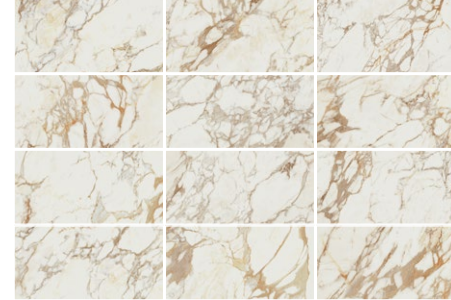

VARIACIÓN DE DISEÑO · GRAPHIC FACES

120X260 - 3 PIEZAS/3 PIECES

120X120 - 6 PIEZAS/6 PIECES

60X120 - 12 PIEZAS/12 PIECES

119X119 - 6 PIEZAS/6 PIECES

59X119 - 12 PIEZAS/12 PIECES

CARACTERÍSTICAS TÉCNICAS · TECHNICAL CHARACTERISTICS

P PORCELÁNICO/PORCELAIN TILES

V RECTIFICADO/RECTIFIED

V2 VARIACION LEVE/SLIGHT VARIATION

T ESPESOR/THICKNESS
120X260 - 5,6MM/0,2"

FORMATO PZAS PIECES FORMAT	PZS/CAJA TILES/BOX	M2/CAJA SQM/BOX	KG/CAJA KG/BOX	CAJAS/PALLET BOXES/PALLET	M2/PALLET SQM/PALLET	KG/PALLET KG/PALLET
120X260	1	3,12	52,50	13	40,56	703
120X120	1	1,44	37,14	36	51,84	1.357
119X119	1	1,41	36,63	38	53,58	1.412
60X120	2	1,44	39,17	27	38,88	1.078
59X119	2	1,40	38,75	24	33,60	930