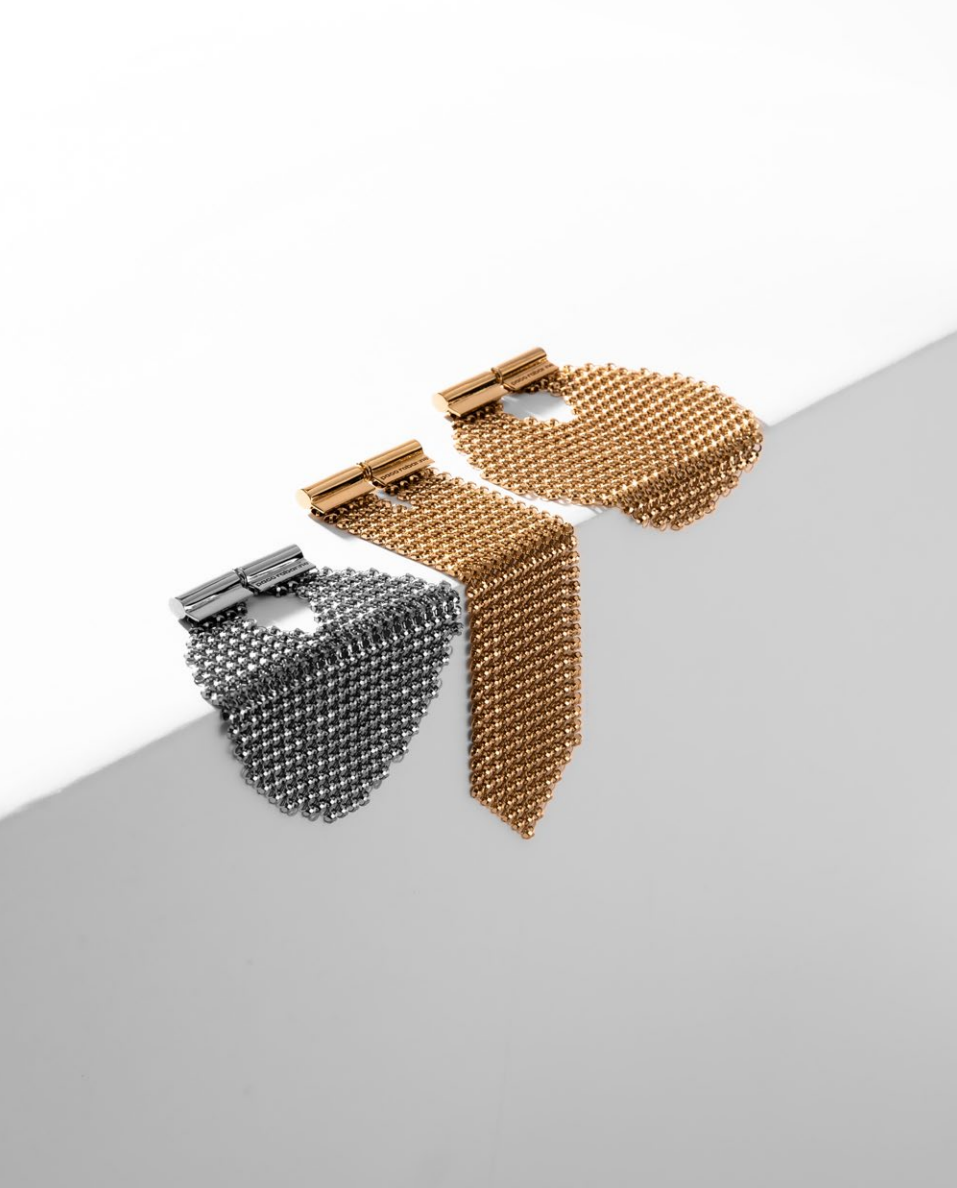

CALACATTA

**APE BEST FOR YOU
NEW COLLECTION**

— Calacatta

Calacatta is one of the most precious marbles, a reflection of luxury and sheer beauty. Of Italian origin, this marble is famous for its veins of varying intensity, which gives it a very elegant appearance.

El calacatta es uno de los mármoles más preciados, reflejo de lujo y de belleza. De origen italiano, este mármol destaca por sus vetas de diferente intensidad, lo que le confiere una apariencia muy elegante.

At APE Group we have reinvented this classic with the Calacatta Gold and Calacatta Silver series. The same texture, the same aesthetic effect, with more individual design and with the functionality provided by tiles. Its golden and grey veins make this marble-look porcelain a different and truly majestic product.

En APE Grupo hemos reinventado este clásico con las series Calacatta Gold y Calacatta Silver. La misma textura, el mismo efecto estético, con más diseño propio y con la funcionalidad que aporta la cerámica. Sus vetas doradas y grises hacen de este mármol porcelánico un producto diferente, señorial.