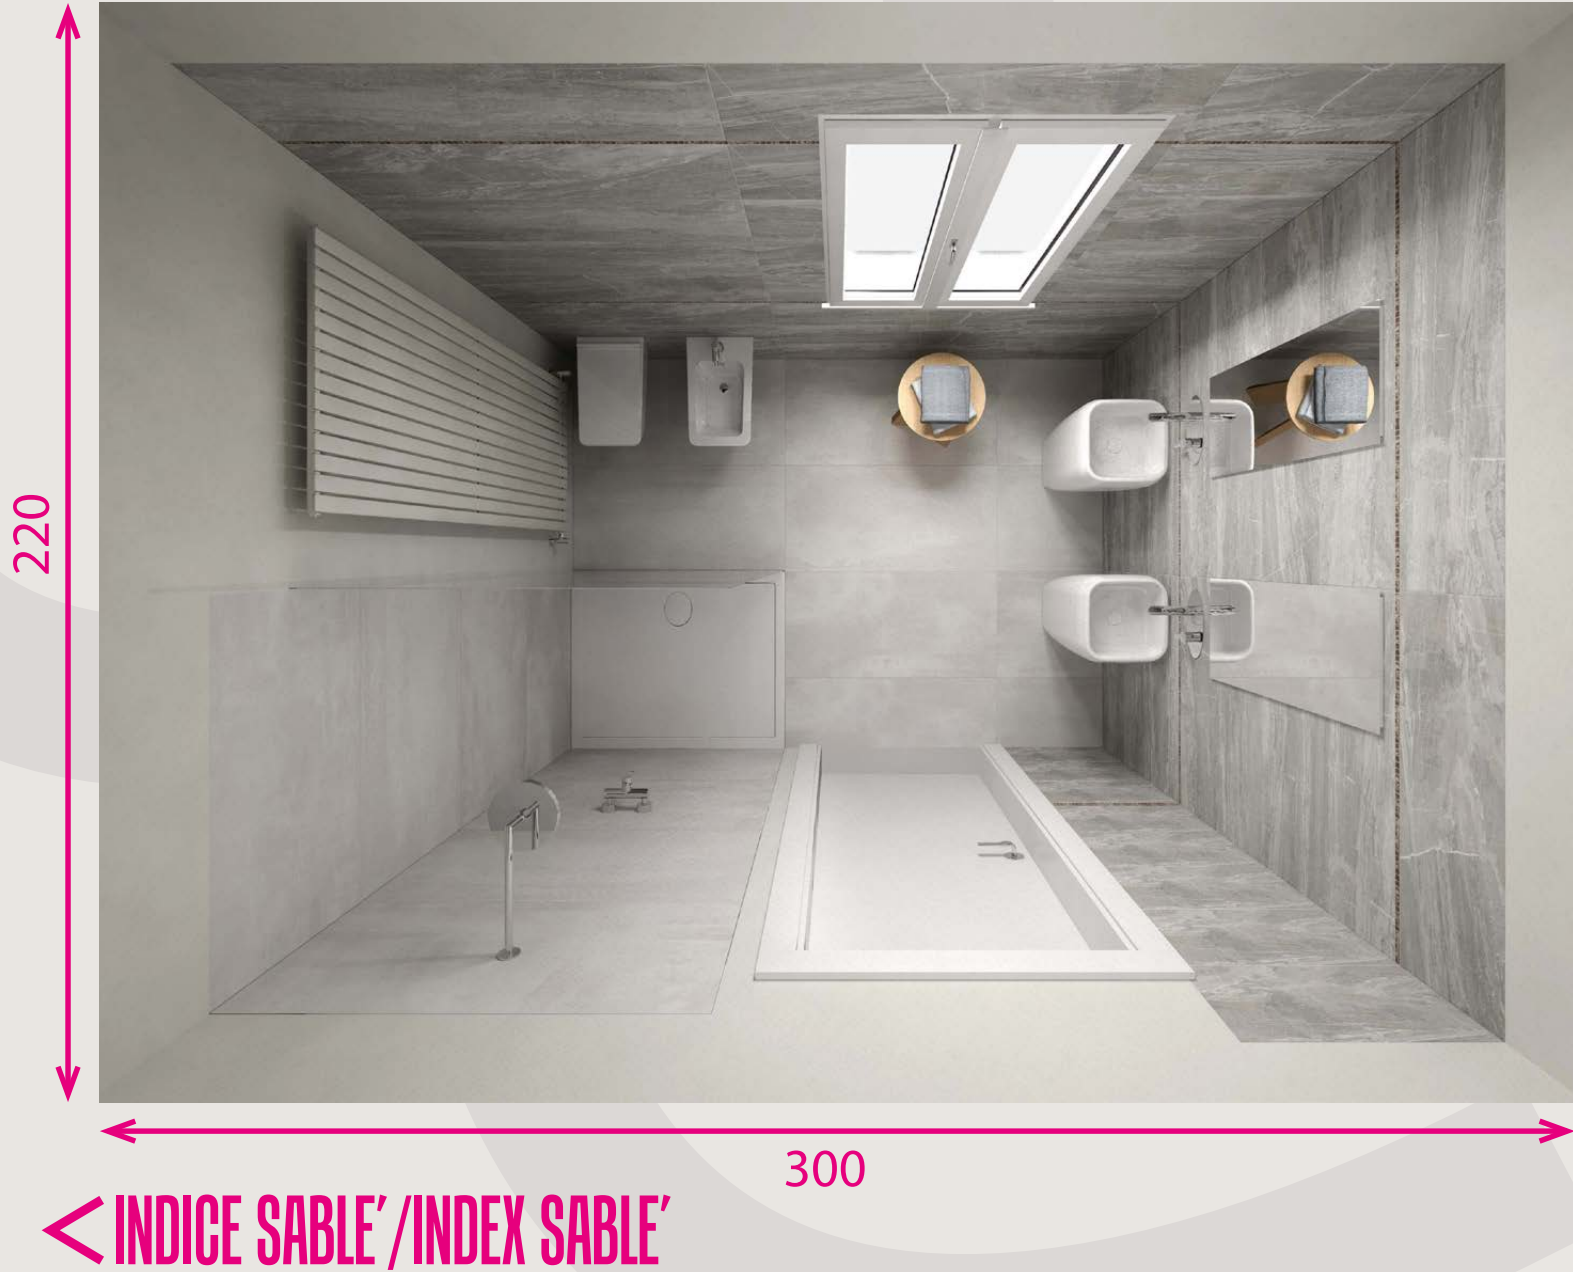

Calacatta Select Sablè
30x120

Calacatta Select Sablè
60x120

Arabesque Silver
30x120

Arabesque Silver Sablè
30x120

click to enlarge

articoli / items

COD.	DESCRIZIONE	Q.TA'
1SR57650	ARABESQUE SILVER SABLE 30x120	21 MQ
R1R03157	FASCIA VETRO BRONZO 1,5x30	56 PZ
I9R34050	INTERNO 9 PEARL RETT. 60x120	16 MQ