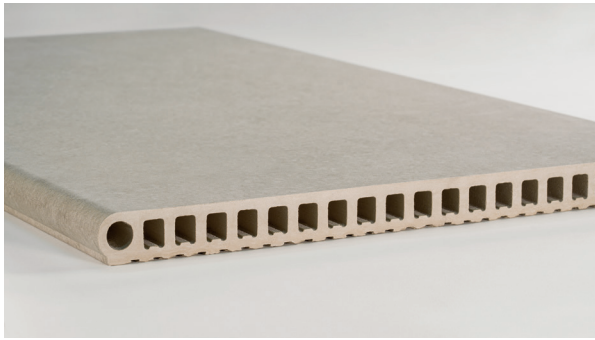

OXFORD PURE C1
33 X 66.5 / 13" X 26" R48/M

OXFORD ASHEN C1
33 X 66.5 / 13" X 26" R48/M

OXFORD NEUTRAL C1
33 X 66.5 / 13" X 26" R48/M

OXFORD SLATE C1
33 X 66.5 / 13" X 26" R48/M

C3 **R11** OXFORD PURE C3
33 X 66.5 / 13" X 26" R48/M

C3 **R11** OXFORD ASHEN C3
33 X 66.5 / 13" X 26" R48/M

C3 **R11** OXFORD NEUTRAL C3
33 X 66.5 / 13" X 26" R48/M

C3 **R11** OXFORD SLATE C3
33 X 66.5 / 13" X 26" R48/M

OXFORD NEUTRAL C3 33X66,5. REJILLA OXFORD NEUTRAL 24,5X24,5. BORDE DESBORDANTE OXFORD NEUTRAL 28X66,5

BORDE PISCINA OXFORD
28 X 66.5 / 11" X 26" K94/P

ANGULO PISCINA EXT. OXFORD
28 X 28 / 11" X 11" K39/P

ANGULO PISCINA INT. OXFORD
33 X 33 / 13" X 13" K39/P

BORDE DESBORDANTE OXFORD
28 X 66.5 / 11" X 26" K94/P

ZANQUIN RECTO OXFORD DCHO. ZANQUIN RECTO OXFORD IZQ.
41 X 17,5 / 16" X 7" K02/P 41 X 17,5 / 16" X 7" K02/P

RODAPIÉ OXFORD
9 X 33 / 3,5" X 13" K34/P

CARACTERÍSTICAS TÉCNICAS · TECHNICAL CHARACTERISTICS · CARACTÉRISTIQUES TECHNIQUES · TECHNISCHE EIGENSCHAFTEN