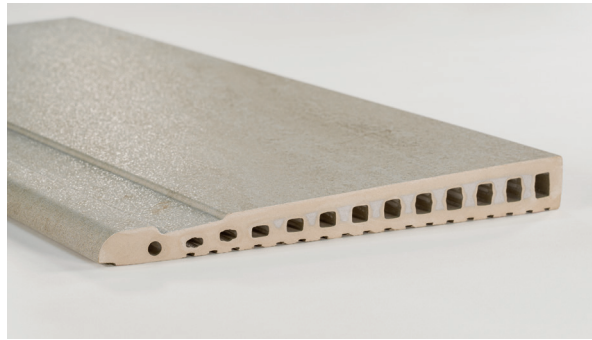

OXFORD PURE C1
33 X 66.5 / 13" X 26" R48/M

OXFORD ASHEN C1
33 X 66.5 / 13" X 26" R48/M

OXFORD NEUTRAL C1
33 X 66.5 / 13" X 26" R48/M

OXFORD SLATE C1
33 X 66.5 / 13" X 26" R48/M

C3 **R11** OXFORD PURE C3
33 X 66.5 / 13" X 26" R48/M

C3 **R11** OXFORD ASHEN C3
33 X 66.5 / 13" X 26" R48/M

C3 **R11** OXFORD NEUTRAL C3
33 X 66.5 / 13" X 26" R48/M

C3 **R11** OXFORD SLATE C3
33 X 66.5 / 13" X 26" R48/M

OXFORD NEUTRAL C3 33X66,5. REJILLA OXFORD NEUTRAL 24,5X24,5. BORDE DESBORDANTE OXFORD NEUTRAL 28X66,5

BORDE PISCINA OXFORD

BORDE DESBORDANTE OXFORD

PELDAÑO RECTO OXFORD

REJILLA OXFORD

PIEZAS ESPECIALES · SPECIAL PIECES · PIÈCES SPÉCIALES · FORMTEILE

DISPONIBLE EN TODOS LOS COLORES/AVAILABLE IN ALL COLORS/DISPONIBLE DANS TOUTES LES COULEURS/IN ALLEN FARBEN VERFÜGBAR

BORDE PISCINA OXFORD
28 X 66.5 / 11" X 26" K94/P

ANGULO PISCINA EXT. OXFORD
28 X 28 / 11" X 11" K39/P

ANGULO PISCINA INT. OXFORD
33 X 33 / 13" X 13" K39/P

BORDE DESBORDANTE OXFORD
28 X 66.5 / 11" X 26" K94/P