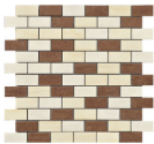

muretto 2,5x5 (1"x2") 139 ●

30x30 (12"x12")
7666073 Bi/Bg/Ma roc