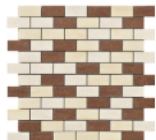

15x15 (6"x6")  
7671401 nat. 62 ●

kaleido | stone effect

mosaico 5x5 (2"x2") 124 ●

30x30 (12"x12")  
7665811 nat.  
7673171 lapp.

muretto 2,5x5 (1"x2") 139 ●

29,7x29,7 (12"x12")  
7666071 av/bg/ma

listellato 131 ●