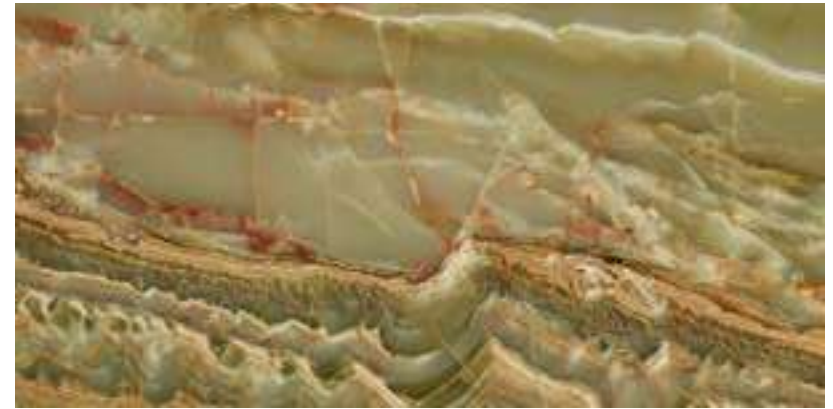

EMERALD ONYX

EMERALD ONYX POL RECT.
60X120 / 24"X48" P34/M

EMERALD ONYX POL RECT.
120X120 / 24"X48" P52/M

Emerald Onyx is our bet for people who are looking for strong emotions. It is a stone that has several shades of green and golden tones in its details. Each piece hides different nuances to create, in a continuous design, spectacular surfaces.

Emerald Onyx es nuestra apuesta para personas que busquen emociones fuertes. Es una piedra que recorre varias tonalidades de verdes y tonos dorados en sus detalles. Cada pieza esconde diferentes matices para crear, en un diseño continuo, espectaculares superficies.