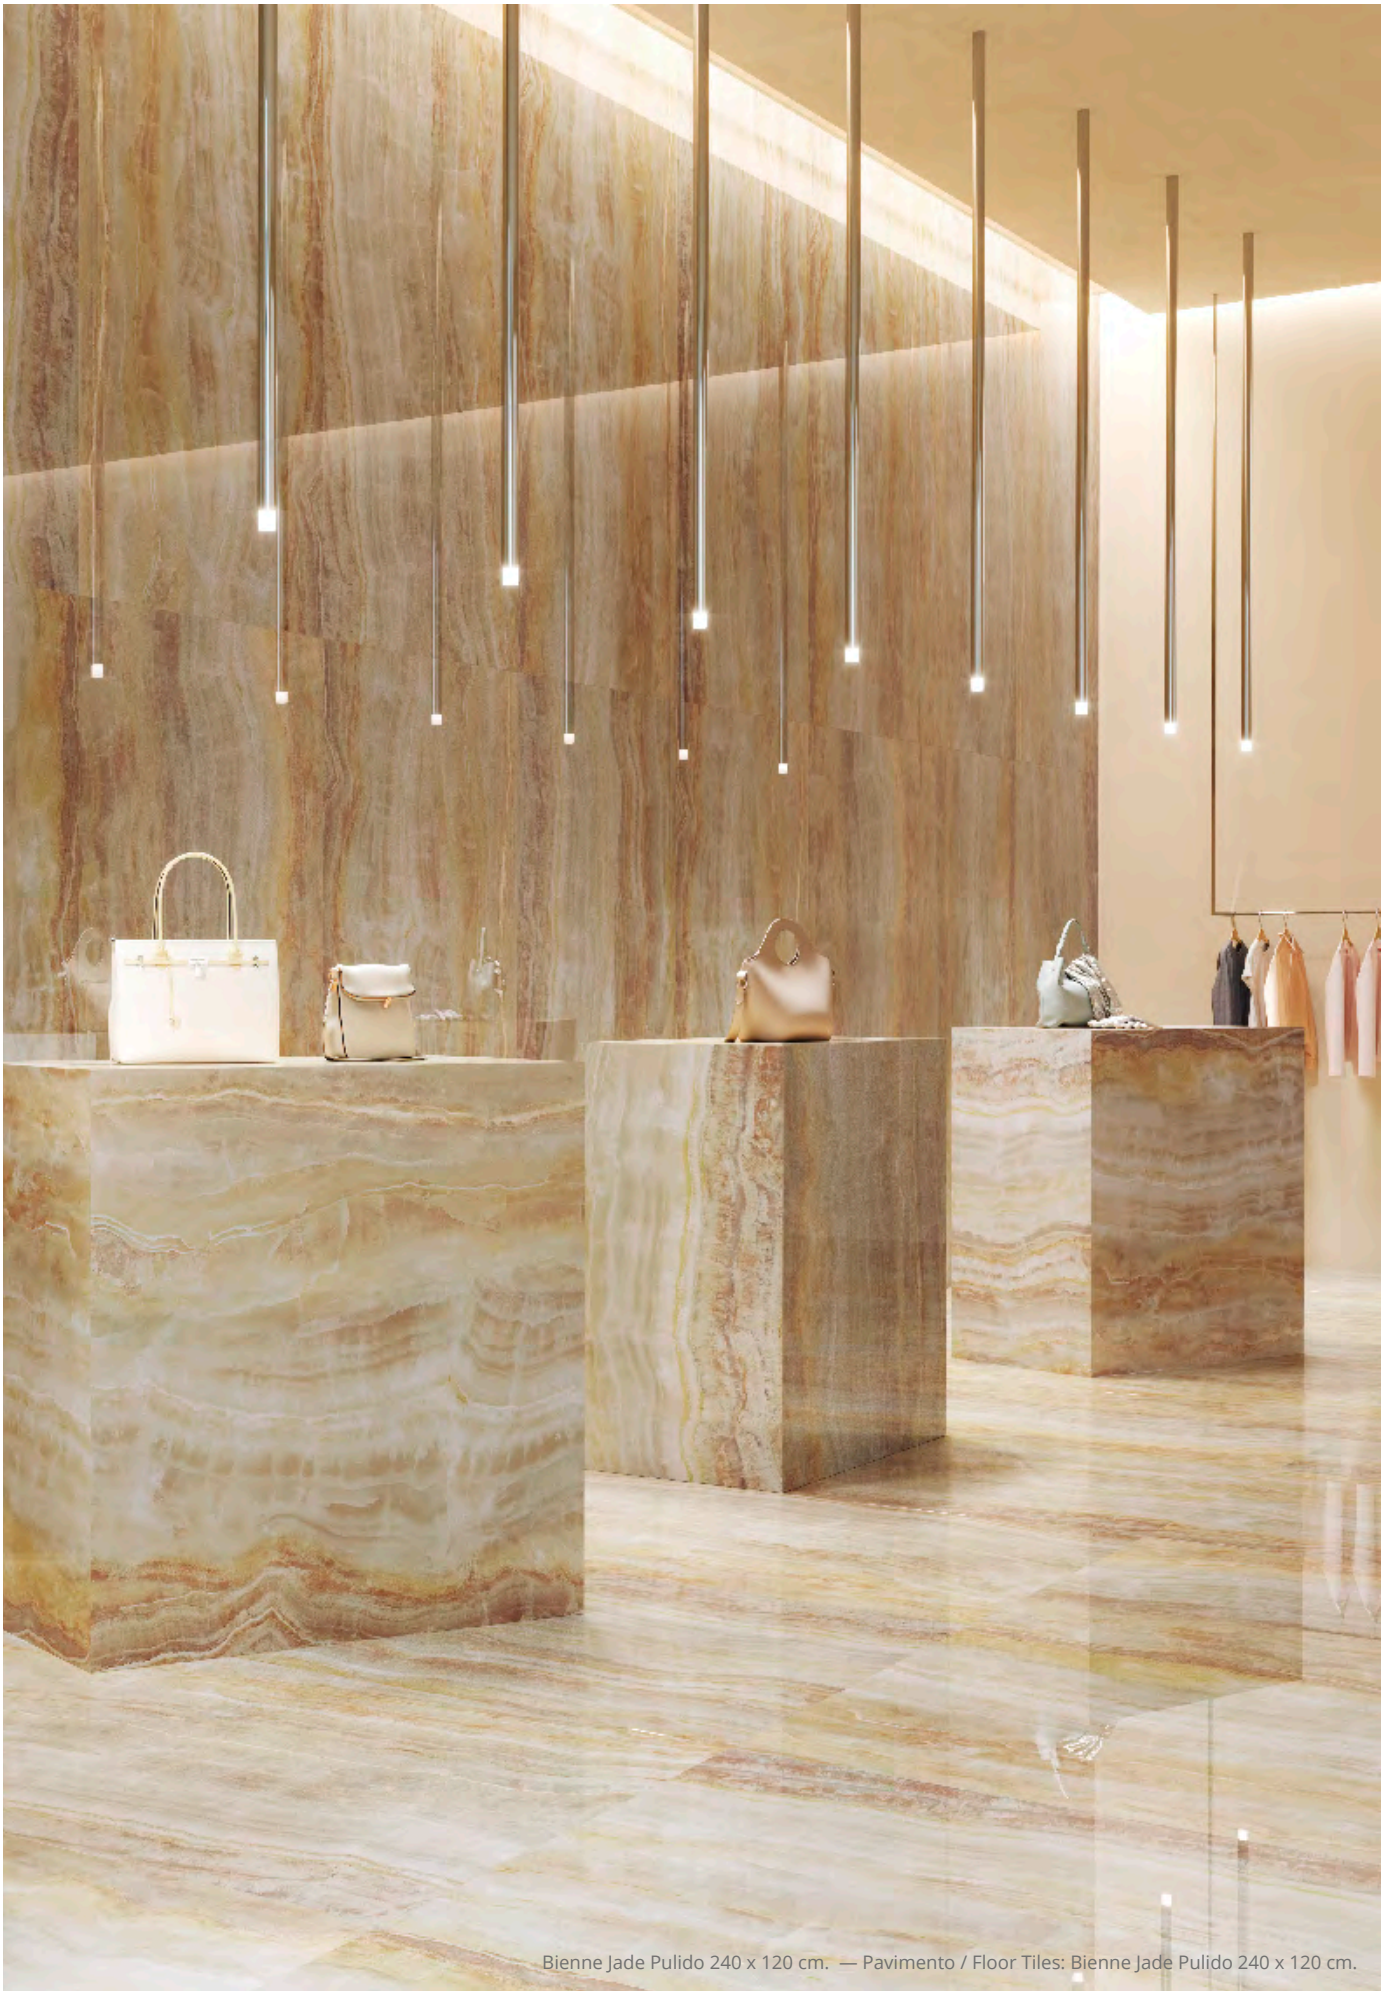

Bienne

Porcelánico / Porcelain tiles

240 x 120 cm. — 94,48" x 47,24"
120 x 120 cm. — 47,24" x 47,24"

XLAB

Bienne Jade Pulido
240 x 120 cm.

XL2412P

Bienne Jade Pulido
120 x 120 cm.

P1212P

Bienne Jade Pulido 240 x 120 cm. — Pavimento / Floor Tiles: Bienne Jade Pulido 240 x 120 cm.

Bienne

Porcelánico / Porcelain tiles

240 x 120 cm. — 94, 48" x 47,24"
 120 x 120 cm. — 47,24" x 47,24"

XLAB

Bienne Grigio Pulido
 240 x 120 cm.