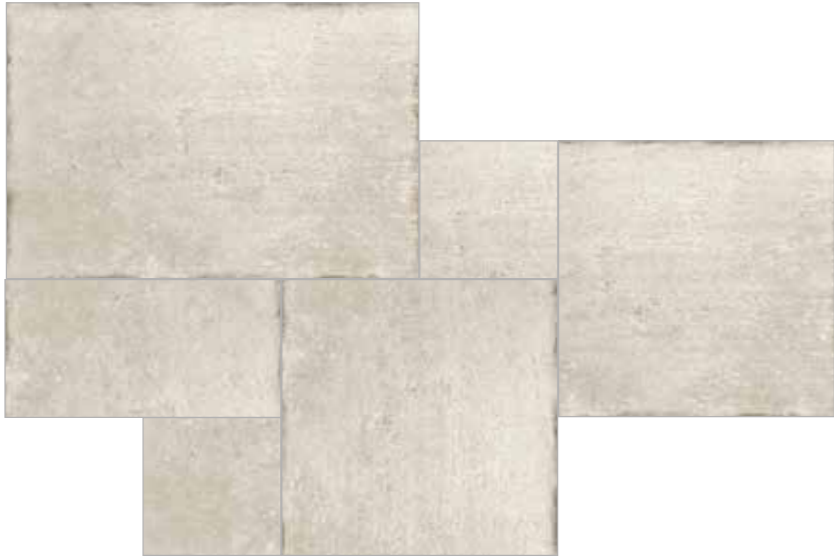

0926106 Chillon **GRIP R11 A+B+C**
61x61 . 24"x24"

092M105 Chillon Modulare
40,5x61 . 16"x24" - 40,5x40,5 . 16"x16"
20,3x40,5 . 8"x16" - 20,3x20,3 . 8"x8"

092M106 Chillon Modulare **GRIP R11 A+B+C**
40,5x61 . 16"x24" - 40,5x40,5 . 16"x16"
20,3x40,5 . 8"x16" - 20,3x20,3 . 8"x8"