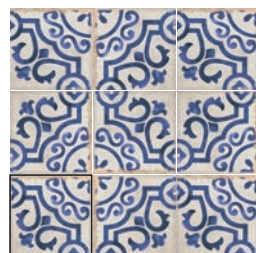

# Village

Inspiration · Inspiración

Hydraulic tile · Hidráulico

Sizes · Formatos

15x15 cm · 6"x6"

VILLAGE WHITE  
15X15 / 6"X6" R59/M

RANCHO BLACK  
15X15 / 6"X6" R59/M

CALETA BLACK  
15X15 / 6"X6" R59/M

RANCHO BLUE  
15X15 / 6"X6" R59/M

CALETA BLUE  
15X15 / 6"X6" R59/M

MONTE BLACK  
15X15 / 6"X6" R59/M

IRUELA BLACK  
15X15 / 6"X6" R59/M

MONTE BLUE  
15X15 / 6"X6" R59/M

IRUELA BLUE  
15X15 / 6"X6" R59/M

DAROQA BLACK  
15X15 / 6"X6" R59/M