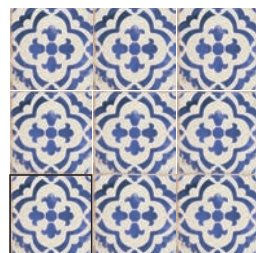

# Village

Inspiration · Inspiración

Hydraulic tile · Hidráulico

Sizes · Formatos

15x15 cm · 6"x6"

VILLAGE WHITE  
15X15 / 6"X6" R59/M

RANCHO BLACK  
15X15 / 6"X6" R59/M

CALETA BLACK  
15X15 / 6"X6" R59/M

RANCHO BLUE  
15X15 / 6"X6" R59/M

CALETA BLUE  
15X15 / 6"X6" R59/M

MONTE BLACK  
15X15 / 6"X6" R59/M

IRUELA BLACK  
15X15 / 6"X6" R59/M

MONTE BLUE  
15X15 / 6"X6" R59/M

IRUELA BLUE  
15X15 / 6"X6" R59/M

DAROQA BLACK  
15X15 / 6"X6" R59/M

VILLENA BLACK  
15X15 / 6"X6" R59/M

DAROQA BLUE  
15X15 / 6"X6" R59/M

VILLENA BLUE  
15X15 / 6"X6" R59/M