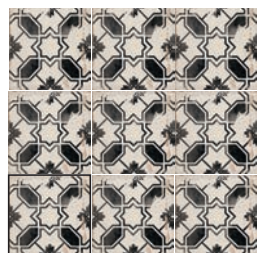

# Village

Inspiration · Inspiración

Hydraulic tile · Hidráulico

Sizes · Formatos

15x15 cm · 6"x6"

VILLAGE WHITE  
15X15 / 6"X6" R59/M

RANCHO BLACK  
15X15 / 6"X6" R59/M

CALETA BLACK  
15X15 / 6"X6" R59/M

RANCHO BLUE  
15X15 / 6"X6" R59/M

CALETA BLUE  
15X15 / 6"X6" R59/M

MONTE BLACK  
15X15 / 6"X6" R59/M

IRUELA BLACK  
15X15 / 6"X6" R59/M

MONTE BLUE  
15X15 / 6"X6" R59/M

IRUELA BLUE  
15X15 / 6"X6" R59/M

DAROQA BLACK  
15X15 / 6"X6" R59/M