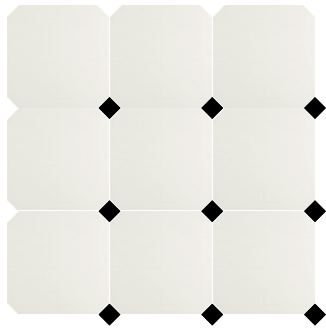

Eight

Inspiration · Inspiración

Monochrome · Monocolor Octagon · Octógono

Sizes · Formatos

20x20 cm · 8"x8"

TACO FOUR BLACK
3,8X3,8 / 1,5"X1,5" **K83/P**

EIGHT WHITE
20X20 / 8"X8" **R62/M**

TACO FOUR WHITE
3,8X3,8 / 1,5"X1,5" **K83/P**

Size Formato	Tiles/box Pzs/caja	Sqm/box M2/caja	Kg/box Kg/caja	Boxes/pallet Cajas/pallet	Sqm/pallet M2/pallet	Kg/pallet Kg/pallet
20x20	26	1,04	19,21	72	74,88	1.385

EIGHT WHITE 20X20 / TACO FOUR BLACK 3,8X3,8

An octagonal pavement with an intermediate block that recovers a Victorian classic, but with a modern look. The surface reproduces a delicate natural stone, achieving a timeless, everlasting effect for this icon of design.

Un pavimento octogonal con un taco intermedio que recupera un clásico típico de las viviendas victorianas, pero desde un punto de vista actual. La superficie reproduce una delicada piedra natural, lo que consigue un efecto imperecedero para este icono del diseño.