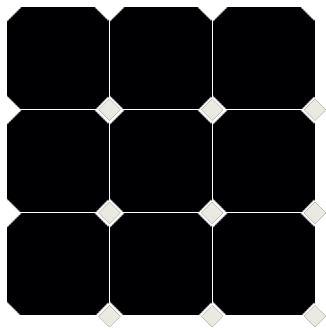

Eight

Inspiration · Inspiración

Monochrome · Monocolor Octagon · Octógono

Sizes · Formatos

20x20 cm · 8"x8"

TACO FOUR BLACK
3,8X3,8 / 1,5"X1,5" **K83/P**

EIGHT WHITE
20X20 / 8"X8" **R62/M**

TACO FOUR WHITE
3,8X3,8 / 1,5"X1,5" **K83/P**

Size Formato	Tiles/box Pzs/caja	Sqm/box M2/caja	Kg/box Kg/caja	Boxes/pallet Cajas/pallet	Sqm/pallet M2/pallet	Kg/pallet Kg/pallet
20x20	26	1,04	19,21	72	74,88	1.385

EIGHT WHITE 20X20 / TACO FOUR BLACK 3,8X3,8

An octagonal pavement with an intermediate block that recovers a Victorian classic, but with a modern look. The surface reproduces a delicate natural stone, achieving a timeless, everlasting effect for this icon of design.

Un pavimento octogonal con un taco intermedio que recupera un clásico típico de las viviendas victorianas, pero desde un punto de vista actual. La superficie reproduce una delicada piedra natural, lo que consigue un efecto imperecedero para este icono del diseño.