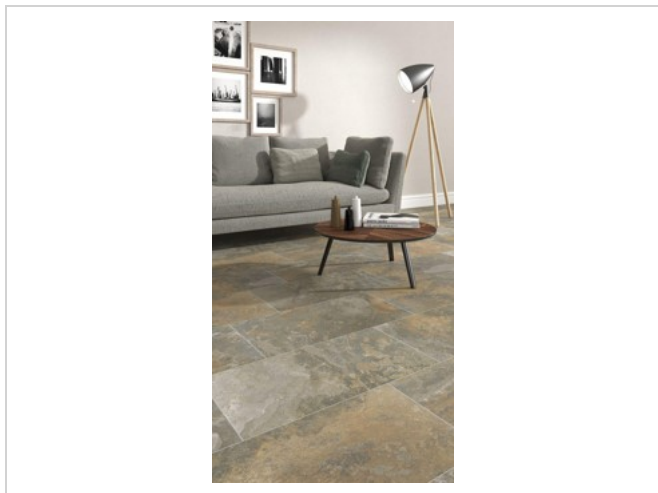

VERÍN

33X66

VERÍN
33x66

PHOTO GALLERY

PACKING

Size	units/box	m ² /box	kg/box	boxes/pallet	m ² /pallet	kg/pallet
33x66	6	1.31	26.81	48	62.88	1300