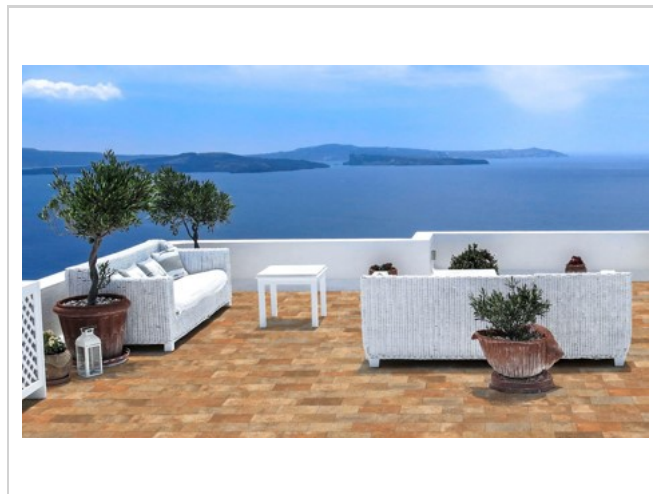

TOSCANO COTTO

50X50

Toscano Cotto
50x50

16X33

Toscano Cotto
16x33

PHOTO GALLERY

PACKING

| Size | units/box | m ² /box | kg/box | boxes/pallet | m ² /pallet | kg/pallet |
|-------|-----------|---------------------|--------|--------------|------------------------|-----------|
| 16x33 | 20 | 1.06 | 21.40 | 64 | 67.84 | 1387 |
| 50x50 | 5 | 1.25 | 26.58 | 36 | 45 | 970 |