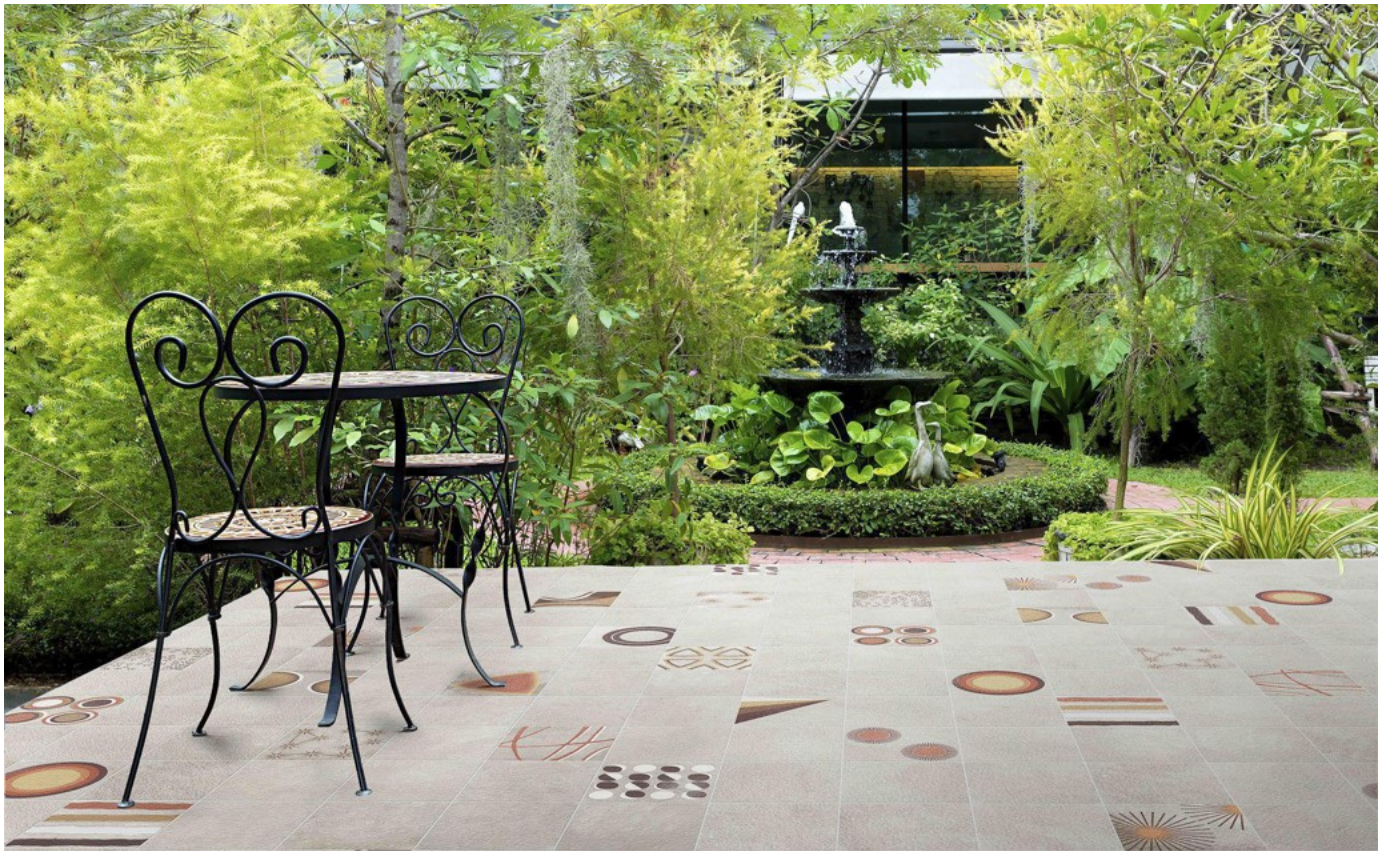

ECLIPSE

25X25

Eclipse Mix Decor Warm
25x25

Eclipse Mix Decor Cold
25x25

Eclipse Nebbia
25x25

PHOTO GALLERY

PACKING

Size	units/box	m ² /box	kg/box	boxes/pallet	m ² /pallet	kg/pallet
25x25	16	1	20.50	72	72	1490