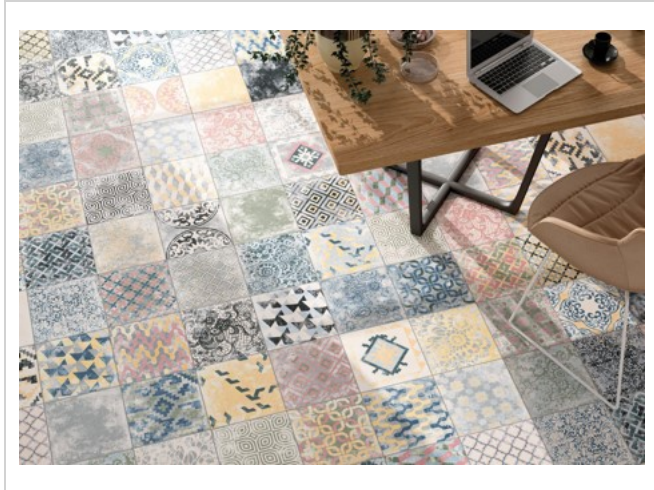

PERSEO

25X25

Perseo Mix
25x25

POMPEI NATURAL
25x25

PHOTO GALLERY

PACKING

Size	units/box	m ² /box	kg/box	boxes/pallet	m ² /pallet	kg/pallet
25x25	16	1	20.50	72	72	1490