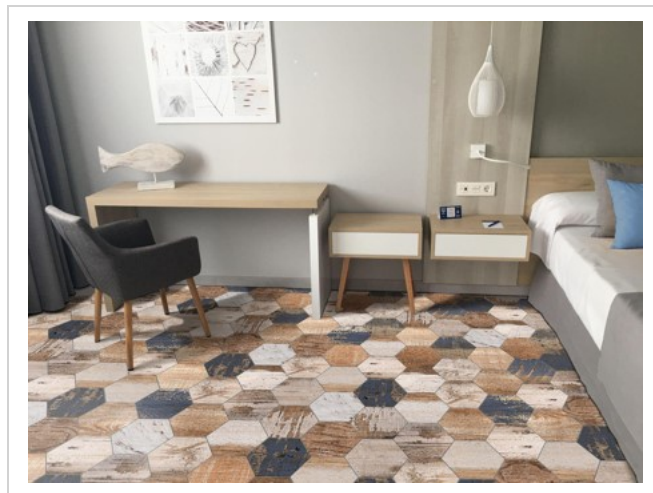

GAUGUIN

22X25 HEXAGONAL

Gauguin Mix
22x25 Hexagonal

PHOTO GALLERY

PACKING

Size	units/box	m ² /box	kg/box	boxes/pallet	m ² /pallet	kg/pallet
22x25 Hexagonal	25	1.04	24	48	49.92	1166