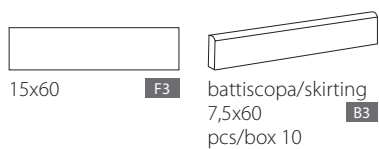

FLOOR:
15x60 larice

**GREEK
WOOD**

greek wood

imballi/packing

FORMATO SIZE	BOX			PALLET		
	PZ	MQ	KG	BOX	MQ	KG
15x60	11	1,00	16,90	72	72,00	1220

colori/colors

BETULLA

LARICE