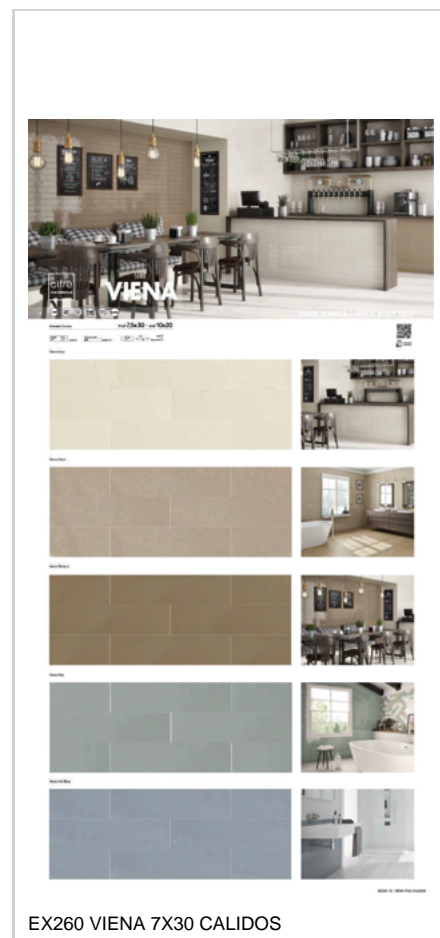

QUARTER ROUND VIENA VISON | 1.5x30 (0.6"x12")
SP.2008 | Wall | White body tiles

PHOTO GALLERY

BOARDS

GRIS

GRANITE

PANEL CUNA VIENA 7,5X30_02

IVORY

MIST

PANEL CUNA VIENA 7,5X30_03

PEARL

ANTHRAZITA

PANEL CUNA VIENA 7,5X30_04

DISPLAYS

BOX BRICK&MORE; SERIE VIENA

CUNA VIENA

CUNA METALICA