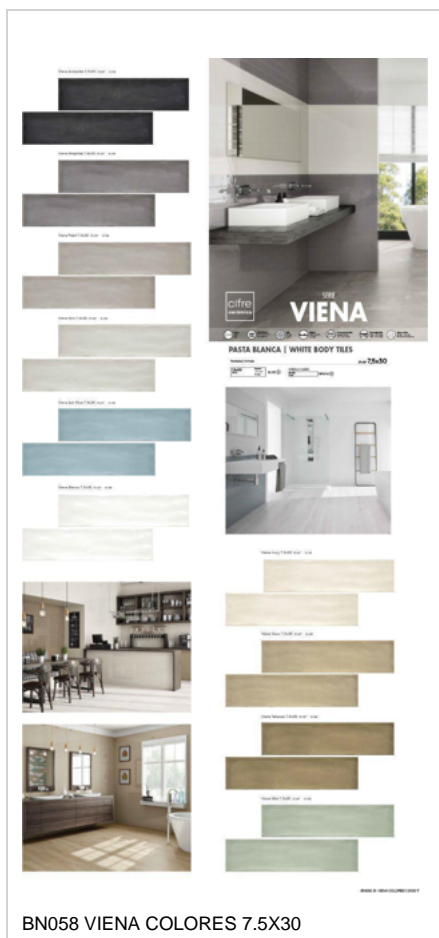

MOLDURA VIENA TABACCO | 5x30 ()
SP.2016 | Wall | White body tiles

QUARTER ROUND VIENA TABACCO | 1.5x30 (0.6"x12")
SP.2008 | Wall | White body tiles

VISION

VIENA VISON | 7.5x30 (3"x12")
G.125 | Wall | White body tiles

DECOR VIENA VISON | 10x20 (4"x8")
G.37 | Wall | White body tiles

VIENA VISON | 10x20 (4"x8")
G.36 | Wall | White body tiles

TRIM VIENA VISON | 7.5x30 (3"x12")
SP.2012 | Wall | White body tiles

MOLDURA VIENA VISON | 5x30 ()
SP.2016 | Wall | White body tiles

QUARTER ROUND VIENA VISON | 1.5x30 (0.6"x12")
SP.2008 | Wall | White body tiles

PHOTO GALLERY

BOARDS

GRIS

GRANITE

PANEL CUNA VIENA 7,5X30_02

IVORY

MIST

PANEL CUNA VIENA 7,5X30_03

PEARL

ANTHRAZITA

PANEL CUNA VIENA 7,5X30_04

DISPLAYS

BOX BRICK&MORE; SERIE VIENA

CUNA VIENA

CUNA METALICA