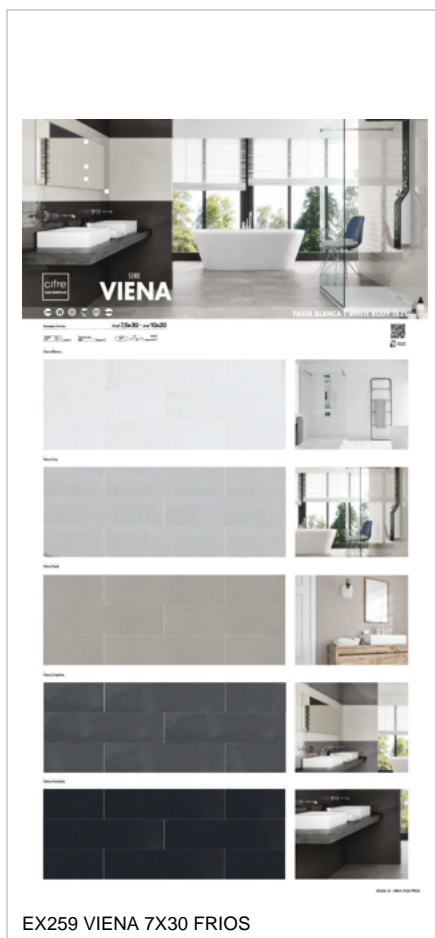

MOLDURA VIENA TABACCO | 5x30 ()
SP.2016 | Wall | White body tiles

QUARTER ROUND VIENA TABACCO | 1.5x30 (0.6"x12")
SP.2008 | Wall | White body tiles

VISION

VIENA VISON | 7.5x30 (3"x12")
G.125 | Wall | White body tiles

DECOR VIENA VISON | 10x20 (4"x8")
G.37 | Wall | White body tiles

VIENA VISON | 10x20 (4"x8")
G.36 | Wall | White body tiles

TRIM VIENA VISON | 7.5x30 (3"x12")
SP.2012 | Wall | White body tiles

MOLDURA VIENA VISON | 5x30 ()
SP.2016 | Wall | White body tiles

QUARTER ROUND VIENA VISON | 1.5x30 (0.6"x12")
SP.2008 | Wall | White body tiles

PHOTO GALLERY

BOARDS

GRIS

GRANITE

PANEL CUNA VIENA 7,5X30_02

IVORY

MIST

PANEL CUNA VIENA 7,5X30_03

PEARL

ANTHRAZITA

PANEL CUNA VIENA 7,5X30_04

DISPLAYS

BOX BRICK&MORE; SERIE VIENA

CUNA VIENA

CUNA METALICA