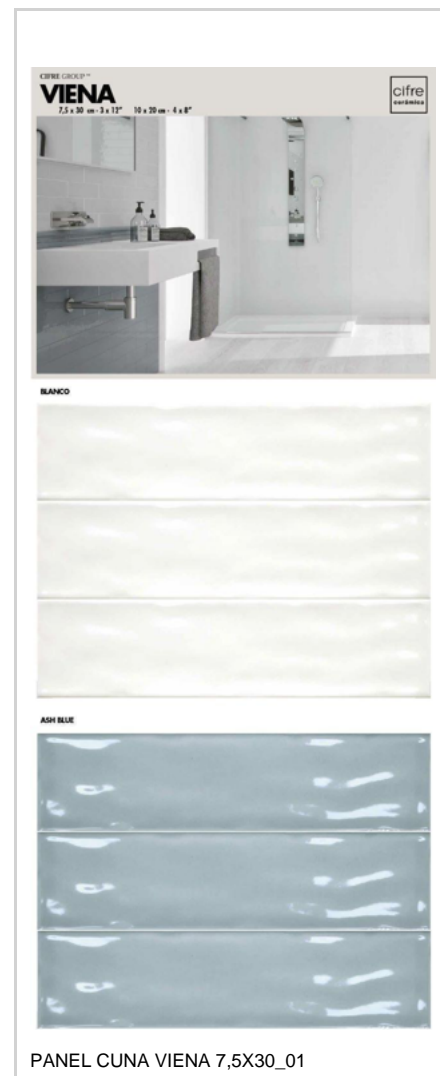

DECOR VIENA VISON | 10x20 (4"x8")
G.37 | Wall | White body tiles

VIENA VISON | 10x20 (4"x8")
G.36 | Wall | White body tiles

TRIM VIENA VISON | 7.5x30 (3"x12")
SP.2012 | Wall | White body tiles

MOLDURA VIENA VISON | 5x30 ()
SP.2016 | Wall | White body tiles

QUARTER ROUND VIENA VISON | 1.5x30 (0.6"x12")
SP.2008 | Wall | White body tiles

PHOTO GALLERY

BOARDS

GRIS

GRANITE

PANEL CUNA VIENA 7,5X30_02

IVORY

MIST

PANEL CUNA VIENA 7,5X30_03

PEARL

ANTHRAZITA

PANEL CUNA VIENA 7,5X30_04

DISPLAYS

BOX BRICK&MORE; SERIE VIENA

CUNA VIENA

CUNA METALICA