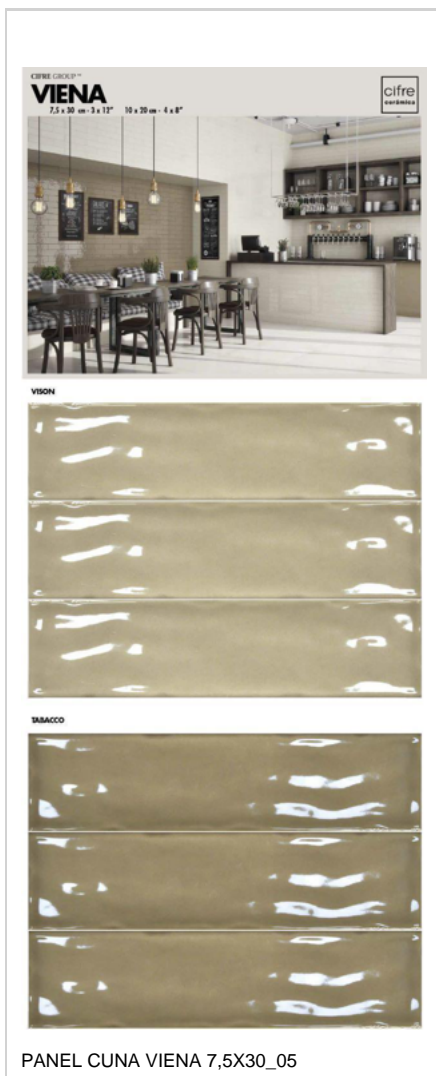

QUARTER ROUND VIENA VISON | 1.5x30 (0.6"x12")
SP.2008 | Wall | White body tiles

PHOTO GALLERY

BOARDS

GRIS

GRANITE

PANEL CUNA VIENA 7,5X30_02

IVORY

MIST

PANEL CUNA VIENA 7,5X30_03

PEARL

ANTHRAZITA

PANEL CUNA VIENA 7,5X30_04

DISPLAYS

BOX BRICK&MORE; SERIE VIENA

CUNA VIENA

CUNA METALICA