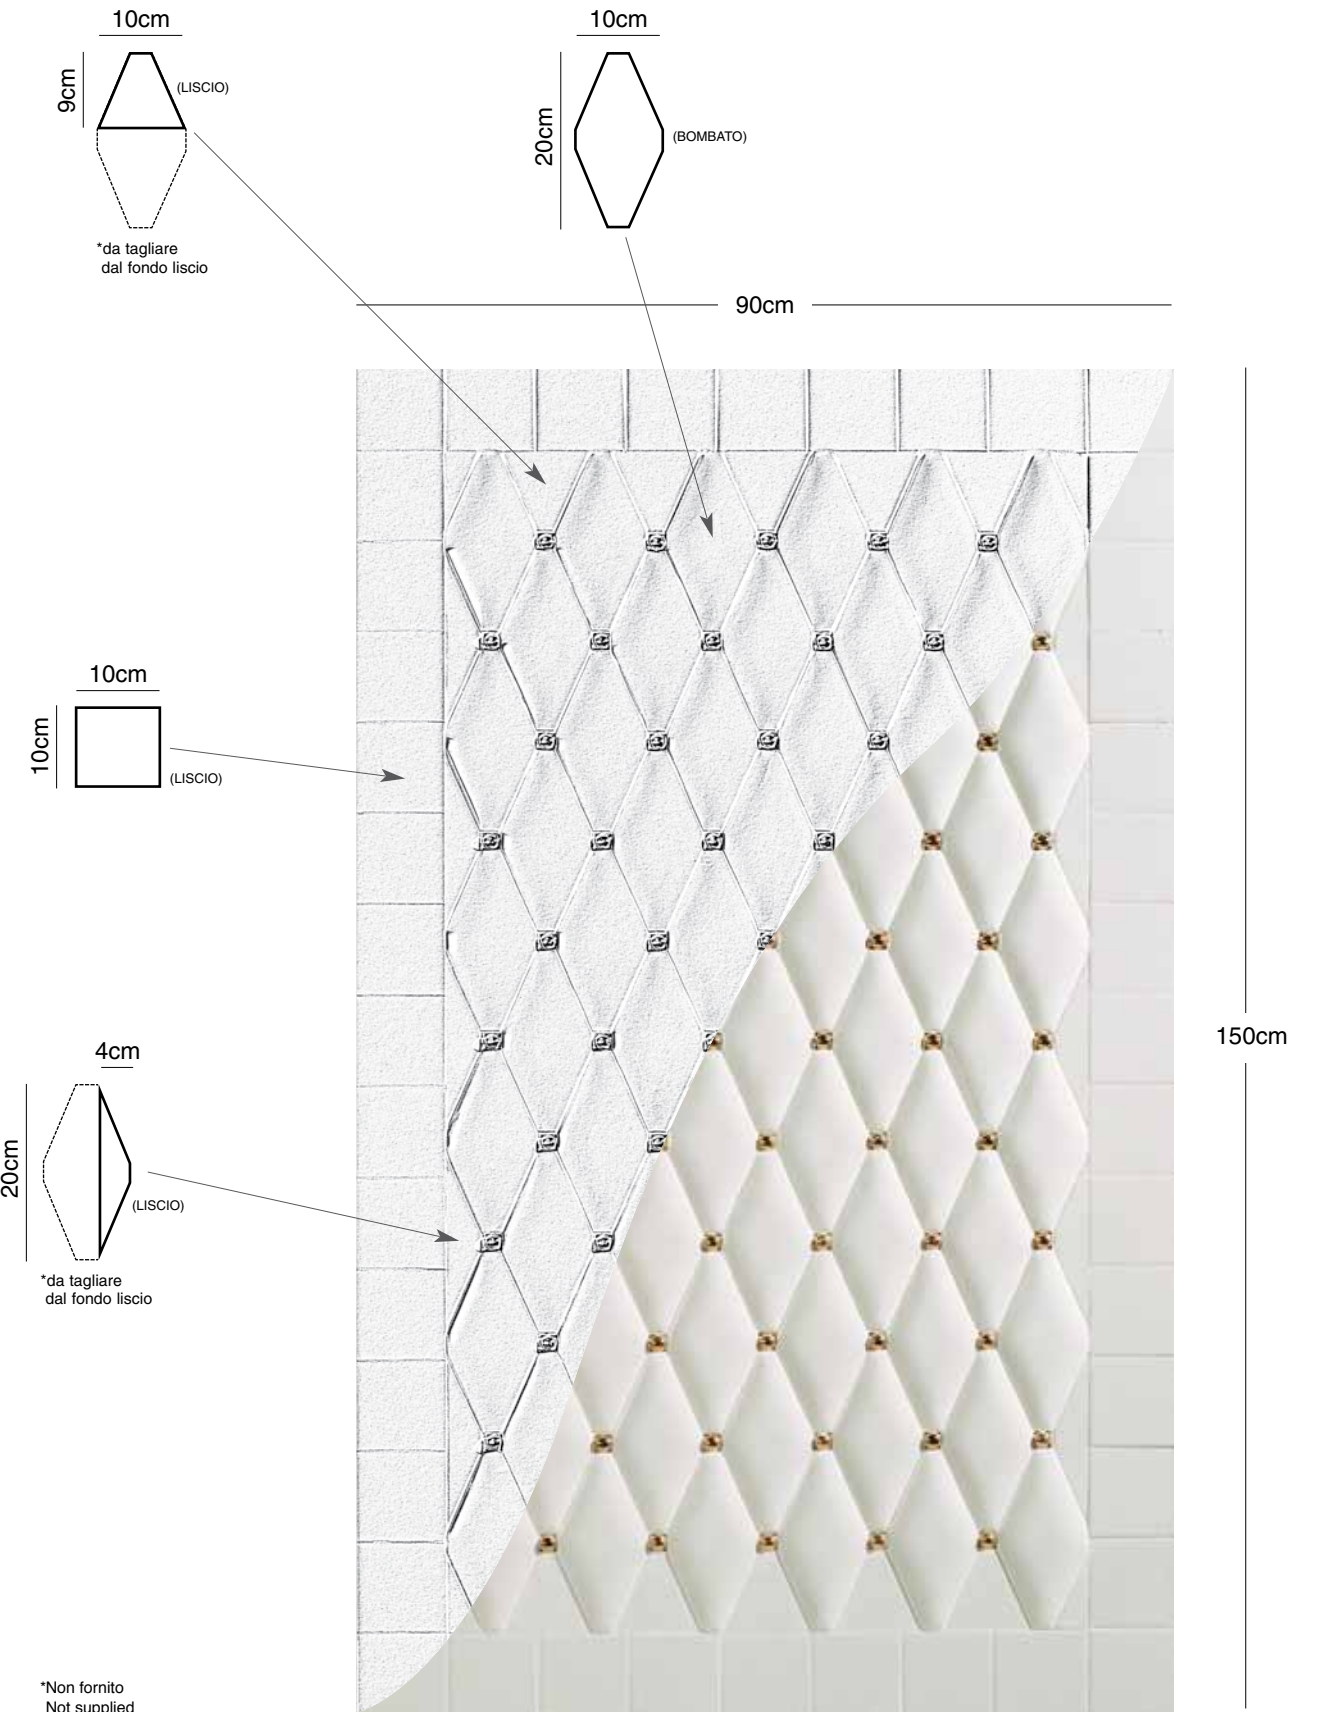

207 Sigaro Oro 24kt
2,5x20 cm

204 Angolo Esterno
Sigaro Oro 24kt

205 Matita Oro 24kt
1,5x20 cm

208 BT 09
Base/Battiscopa
Verde
12x20 cm

208 AE 09
Spigolo Base
Verde
2,6x12 cm

208 BT 01
Base/Battiscopa
Bordeaux
12x20 cm

208 AE 01
Spigolo Base
Bordeaux
2,6x12 cm

205 LT 09
London
Verde
5x20 cm

207 AE 09
Angolo Esterno
London Verde
2,5x5 cm

205 LT 11
London
Bordeaux
5x20 cm

207 AE
Angolo Esterno
London Bordeaux
2,5x5 cm

Modulo Capitonné cm 70x130 interno inserito in cornice con il 10x10 cm
cm.70x130 modular scheme fitted- in 10x10

Capitonné, non per tutti.
Capitonné: ...not for everyone.

Capitoné.

Modalità di posa
Modality of laying

Dimensioni modulari in larghezza

Basic schemes for Width

* Moduli compatibili con la modularità delle piastrelle 10x10 cm

* *Compatible scheme on modularità 10x10 cm*

Dimensioni modulari in altezza

Basic schemes for Heights

Designer: Angelo Marchesi

Fotografie: Petraccer's®

Ha scelto un sogno e vive con istinto.
Conosce la semplicità di un gesto,
la forza di un sentimento.
Scopre la bellezza in ogni forma.
Sa ricordare.