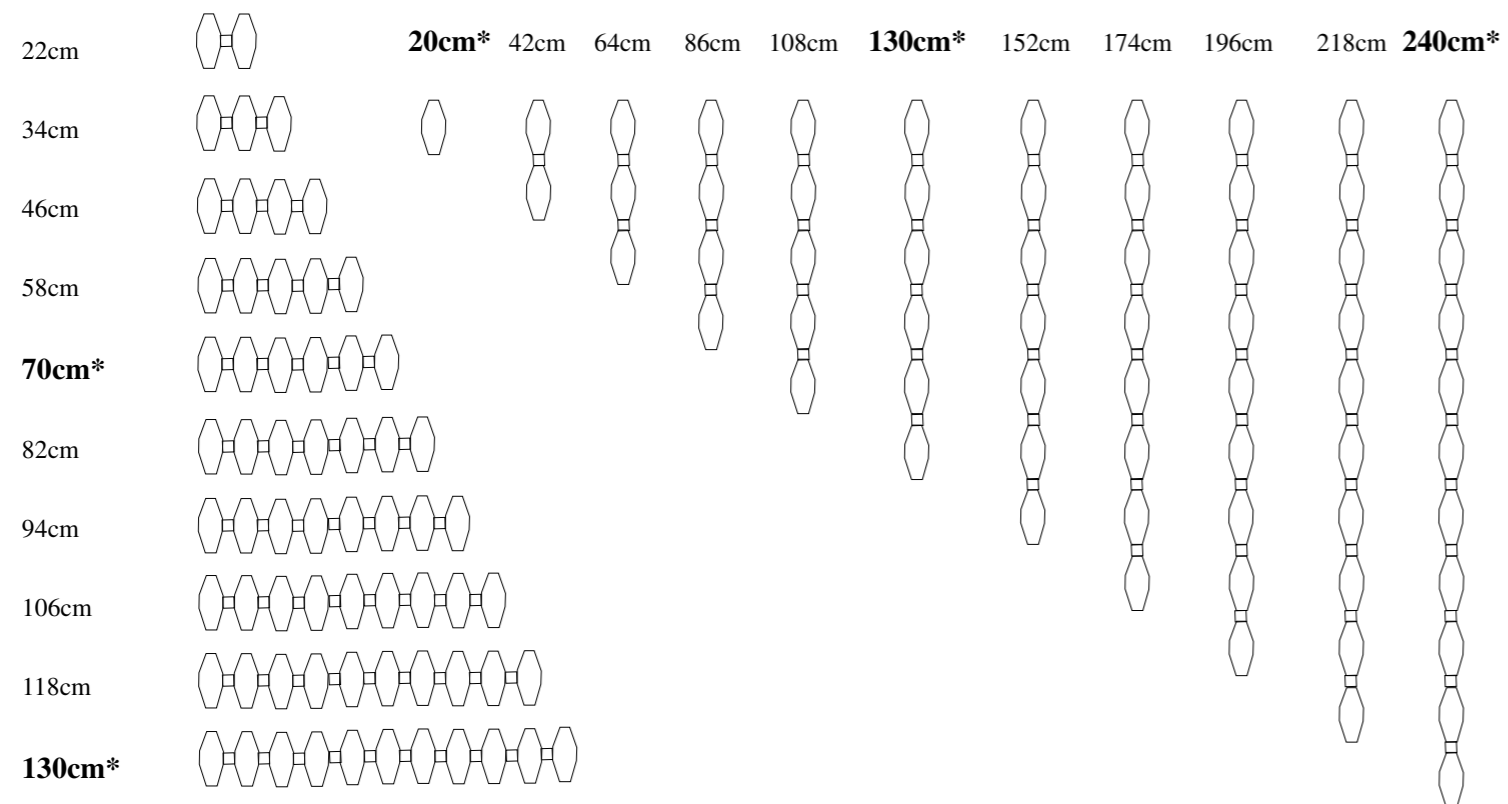

Capitoné.

Modalità di posa
Modality of laying

Dimensioni modulari in larghezza

Basic schemes for Width

* Moduli compatibili con la modularità delle piastrelle 10x10 cm

* *Compatible scheme on modularità 10x10 cm*

Dimensioni modulari in altezza

Basic schemes for Heights

Designer: Angelo Marchesi

Fotografie: Petraccer's®

Ha scelto un sogno e vive con istinto.
Conosce la semplicità di un gesto,
la forza di un sentimento.
Scopre la bellezza in ogni forma.
Sa ricordare.

PASSION CHARACTER NOSTALGIA

You chose a dream and live by instinct.
You know the simplicity of a gesture,
The power of a feeling.
You discover beauty in every shape.
You know how to remember.

Pesi ed imballi

Weight and Packaging

Tipologia prodotto <i>Product Type</i>	Formato (cm) nominale Size (cm) nominal	n°pezzi/scatola <i>Pcs./box</i>	mq/scatola <i>Sq.Mts./box</i>	Kg/scatola <i>Kg./box</i>	mt lineari/scatola <i>Linear Mt./box</i>	Scatole/pallet (80x120cm.) <i>Boxes on pallet (80x120cm.)</i>	mq/pallet (80x120cm.) <i>Sq.Mts. on pallet (80x120cm.)</i>	Kg/pallet (80x120cm.) <i>Kg. on pallet (80x120cm.)</i>
Fondo	10x10	100	1,00	12,00	-	96	96	1152
Capitoné bombato	10x20	36	0,48	8,00	-	96	46,08	768
Capitoné liscio	10x20	50	0,66	8,00	-	96	63,36	768
Tasselli	2x2	100	0,04	-	-	-	-	-

PREGIATE CERAMICHE ITALIANE